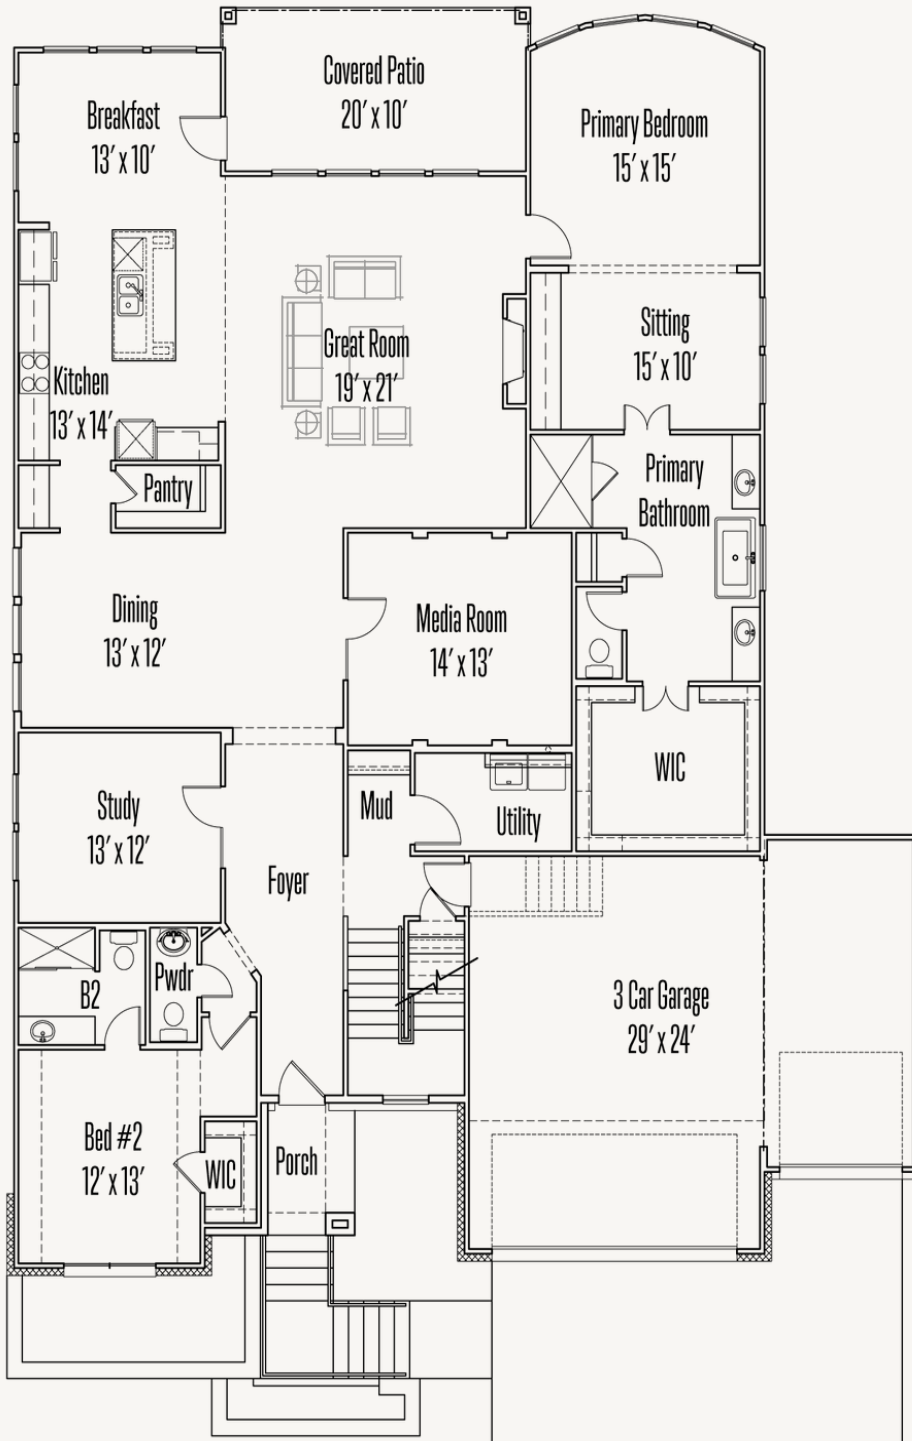

ESPERANZA : 70'S

130 SONRISA

TAYLOR : 60-3628F.1

\$874,900

3,835 sq ft

4 Bedrooms

3.5 Bathrooms

2 Stories

3 Car Garage

ESPERANZA : 70'S

130 SONRISA

TAYLOR : 60-3628F.1

FIRST FLOOR

ESPERANZA : 70'S

130 SONRISA

TAYLOR : 60-3628F.1

SECOND FLOOR