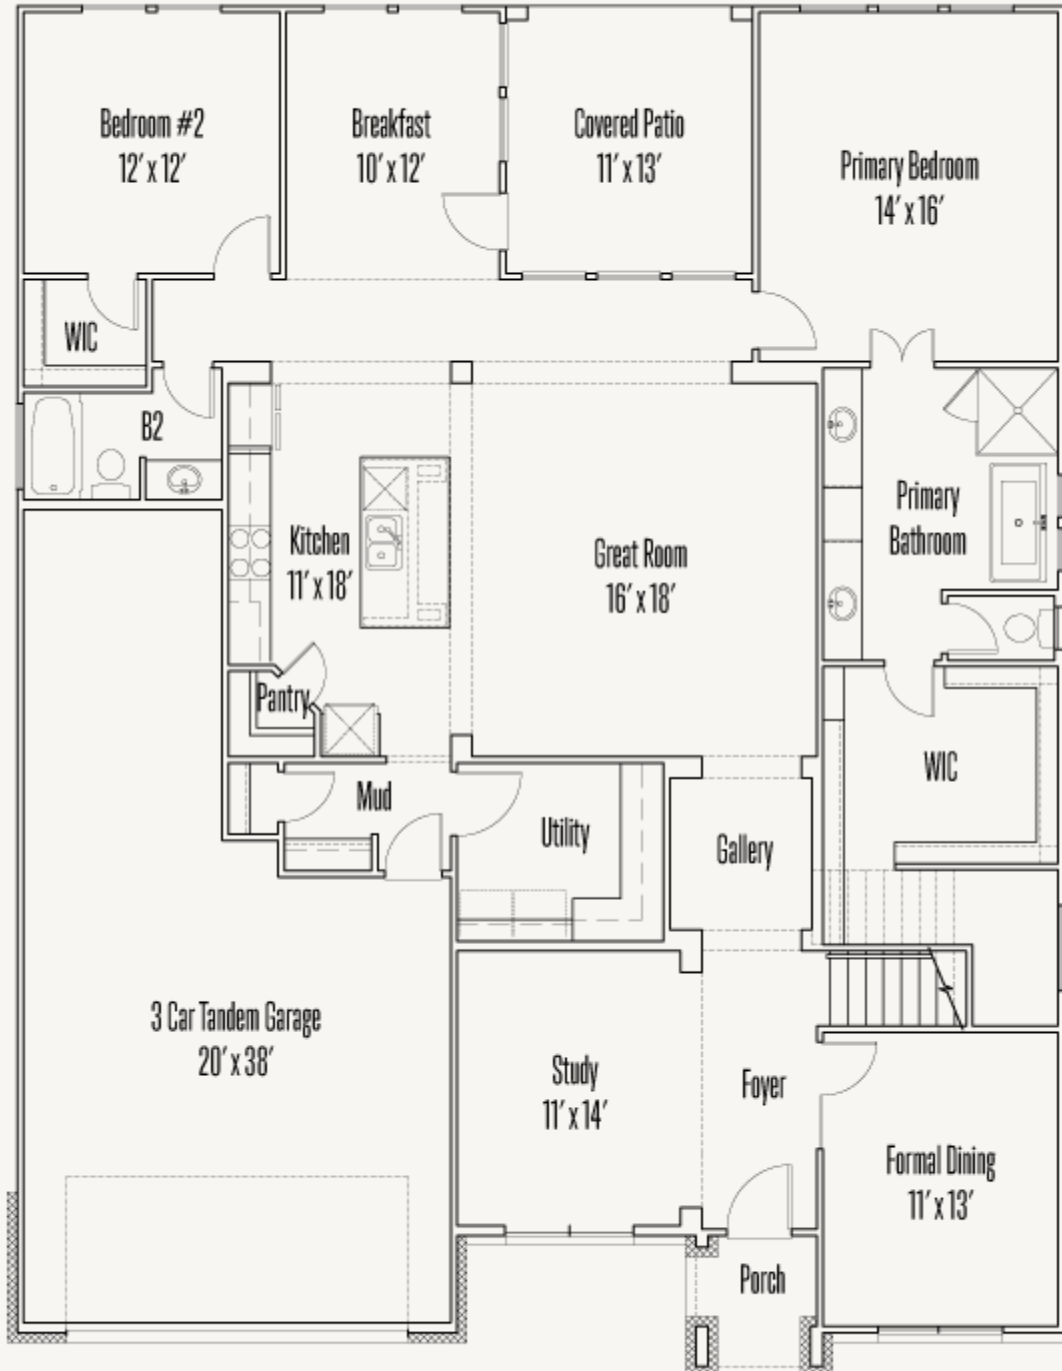

ESPERANZA : 70'S

135 SONRISA

WARREN : 60-3169F.1

3,187 sq ft

4 Bedrooms

3 Bathrooms

2 Stories

3 Car Garage

ESPERANZA : 70'S

135 SONRISA

WARREN : 60-3169F.1

FIRST FLOOR

ESPERANZA : 70'S

135 SONRISA

WARREN : 60-3169F.1

SECOND FLOOR