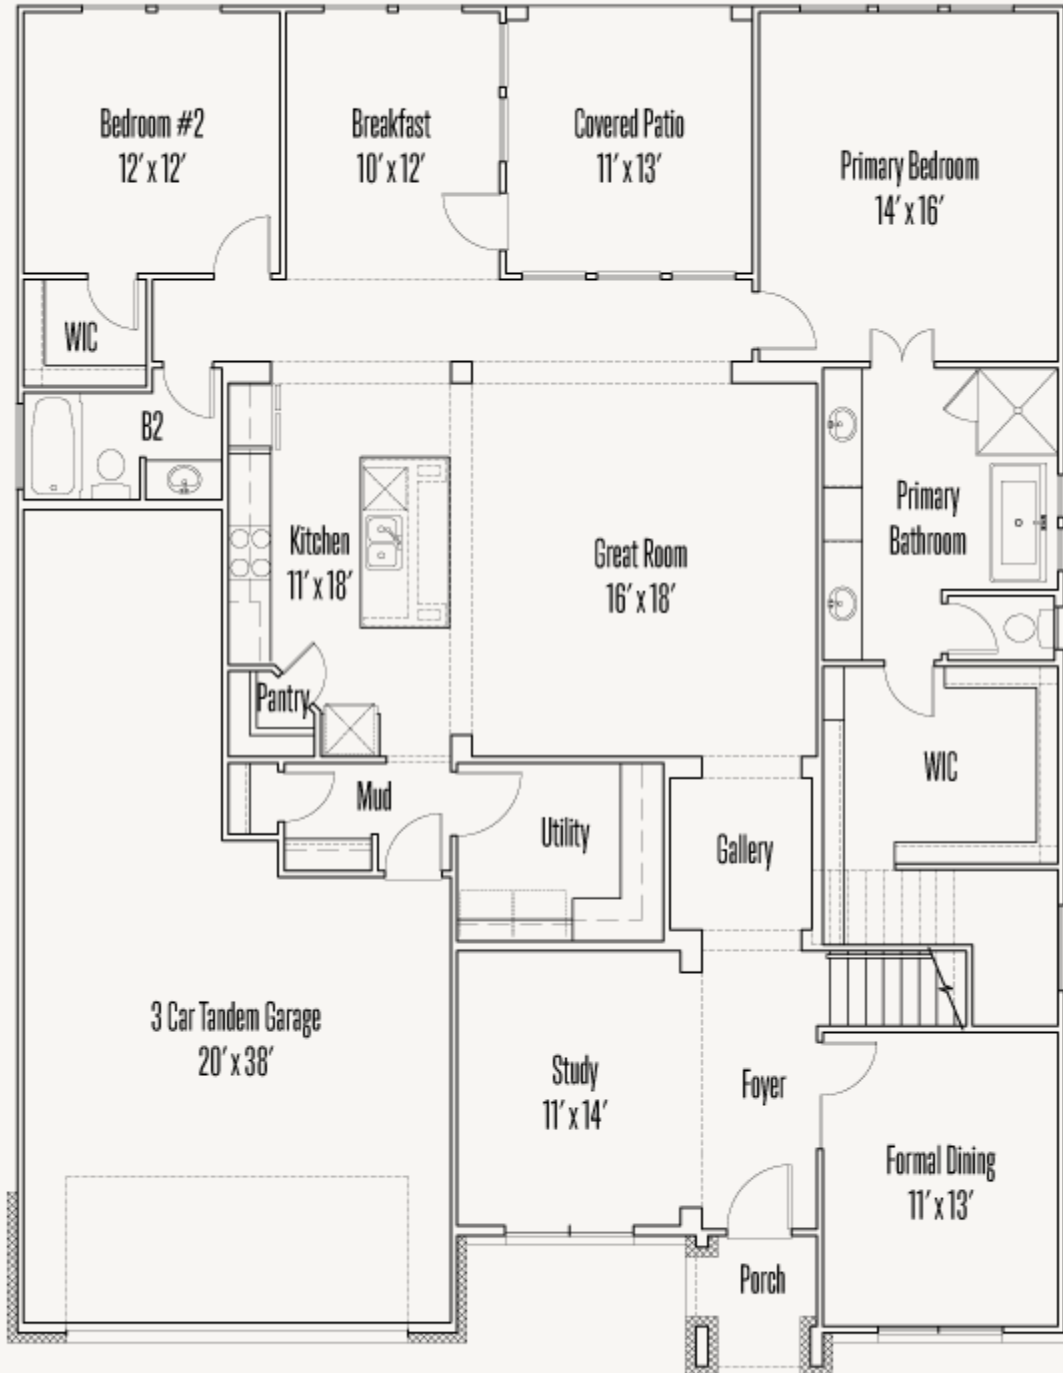

ESPERANZA : 70'S

135 SONRISA

WARREN : 60-3169F.1

3,187 sq ft

4 Bedrooms

3 Bathrooms

2 Stories

3 Car Garage

ESPERANZA : 70'S

135 SONRISA

WARREN : 60-3169F.1

FIRST FLOOR

ESPERANZA : 70'S

135 SONRISA

WARREN : 60-3169F.1

SECOND FLOOR