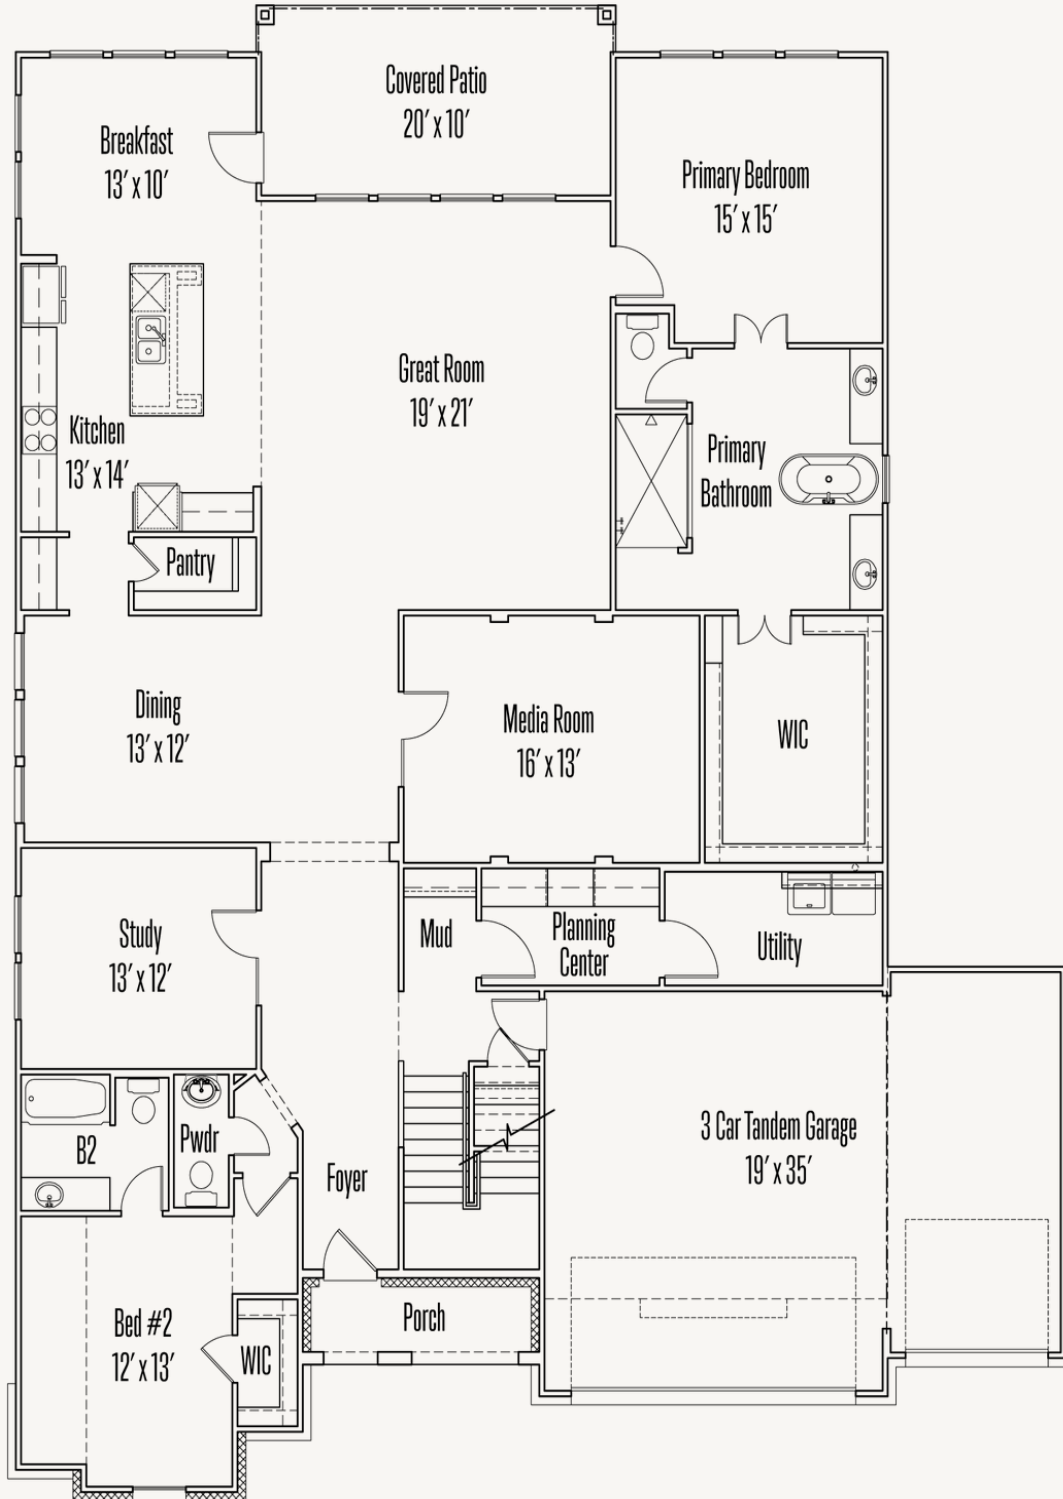

ESPERANZA : 70'S

139 SONRISA

TAYLOR : 60-3628F.1

3,833 sq ft

4 Bedrooms

3.5 Bathrooms

2 Stories

3 Car Garage

ESPERANZA : 70'S

139 SONRISA

TAYLOR : 60-3628F.1

FIRST FLOOR

ESPERANZA : 70'S

139 SONRISA

TAYLOR : 60-3628F.1

SECOND FLOOR