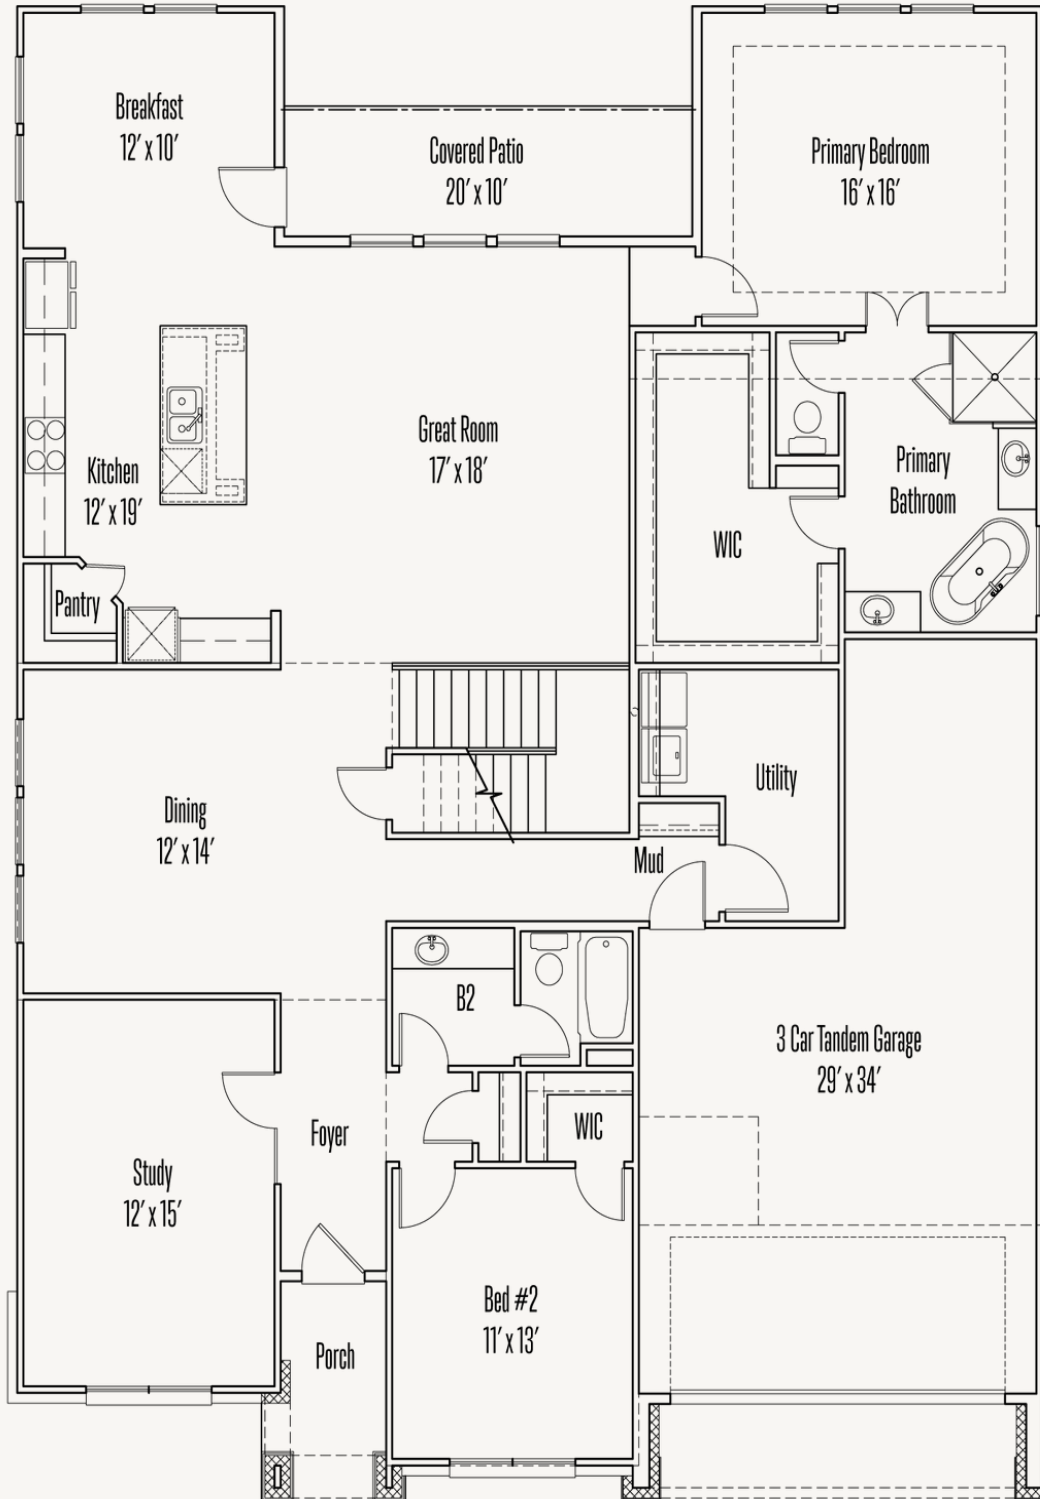

ESPERANZA : 70'S

214 VIZCAYA

EDWIN : 60-3646F.1

3,660 sq ft

5 Bedrooms

4 Bathrooms

2 Stories

3 Car Garage

ESPERANZA : 70'S

214 VIZCAYA

EDWIN : 60-3646F.1

FIRST FLOOR

ESPERANZA : 70'S

214 VIZCAYA

EDWIN : 60-3646F.1

SECOND FLOOR