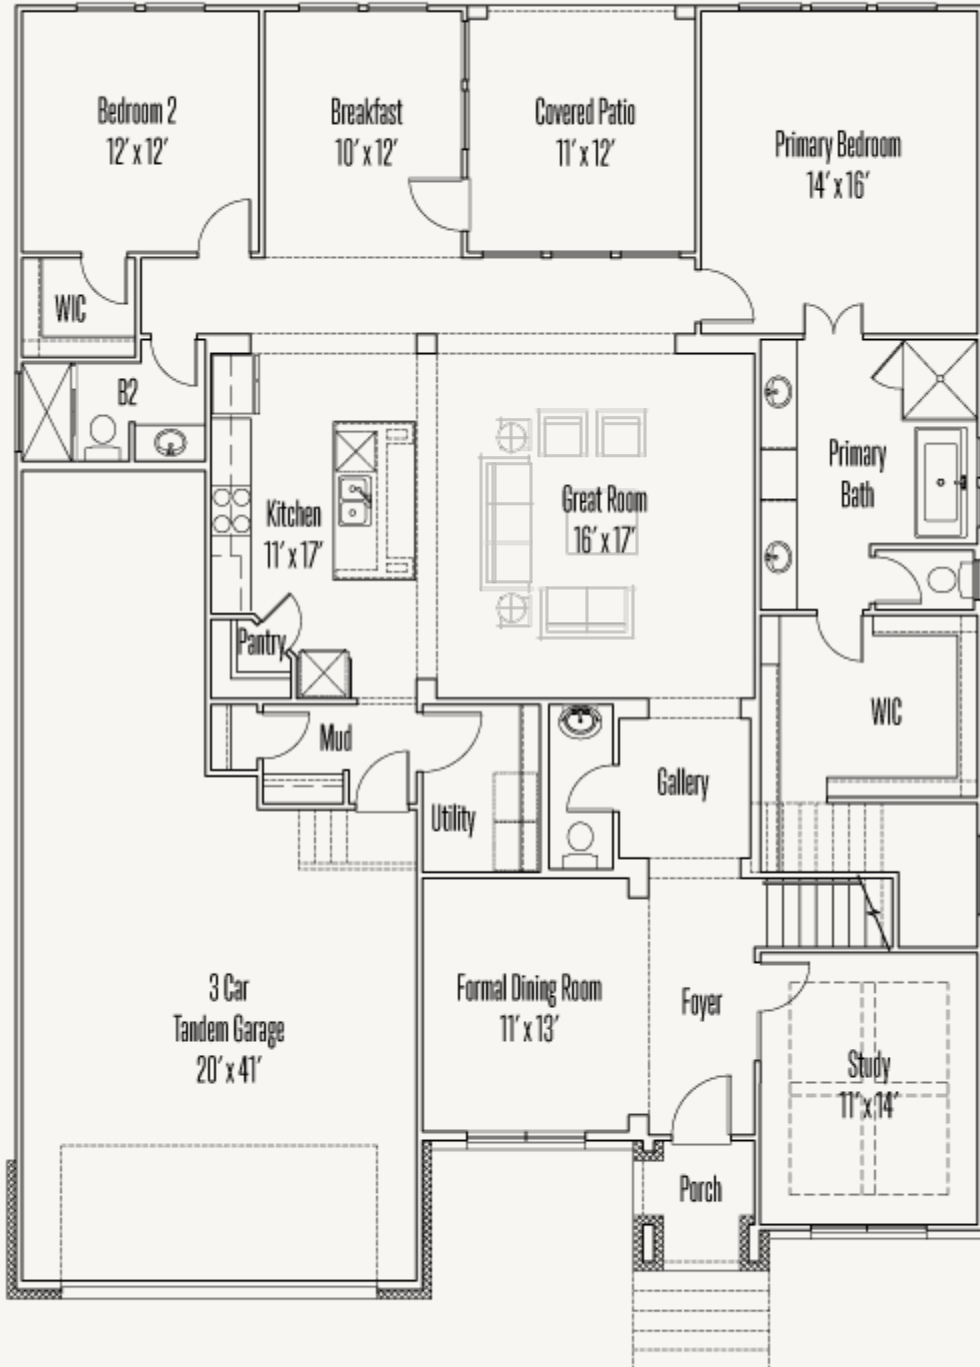

# 221 VIZCAYA

WARREN : 60-3169F.1

3,187 sq ft

4 Bedrooms

4.5 Bathrooms

2 Stories

3 Car Garage

ESPERANZA : 70'S

# 221 VIZCAYA

WARREN : 60-3169F.1

## FIRST FLOOR

ESPERANZA : 70'S

221 VIZCAYA

WARREN : 60-3169F.1

SECOND FLOOR