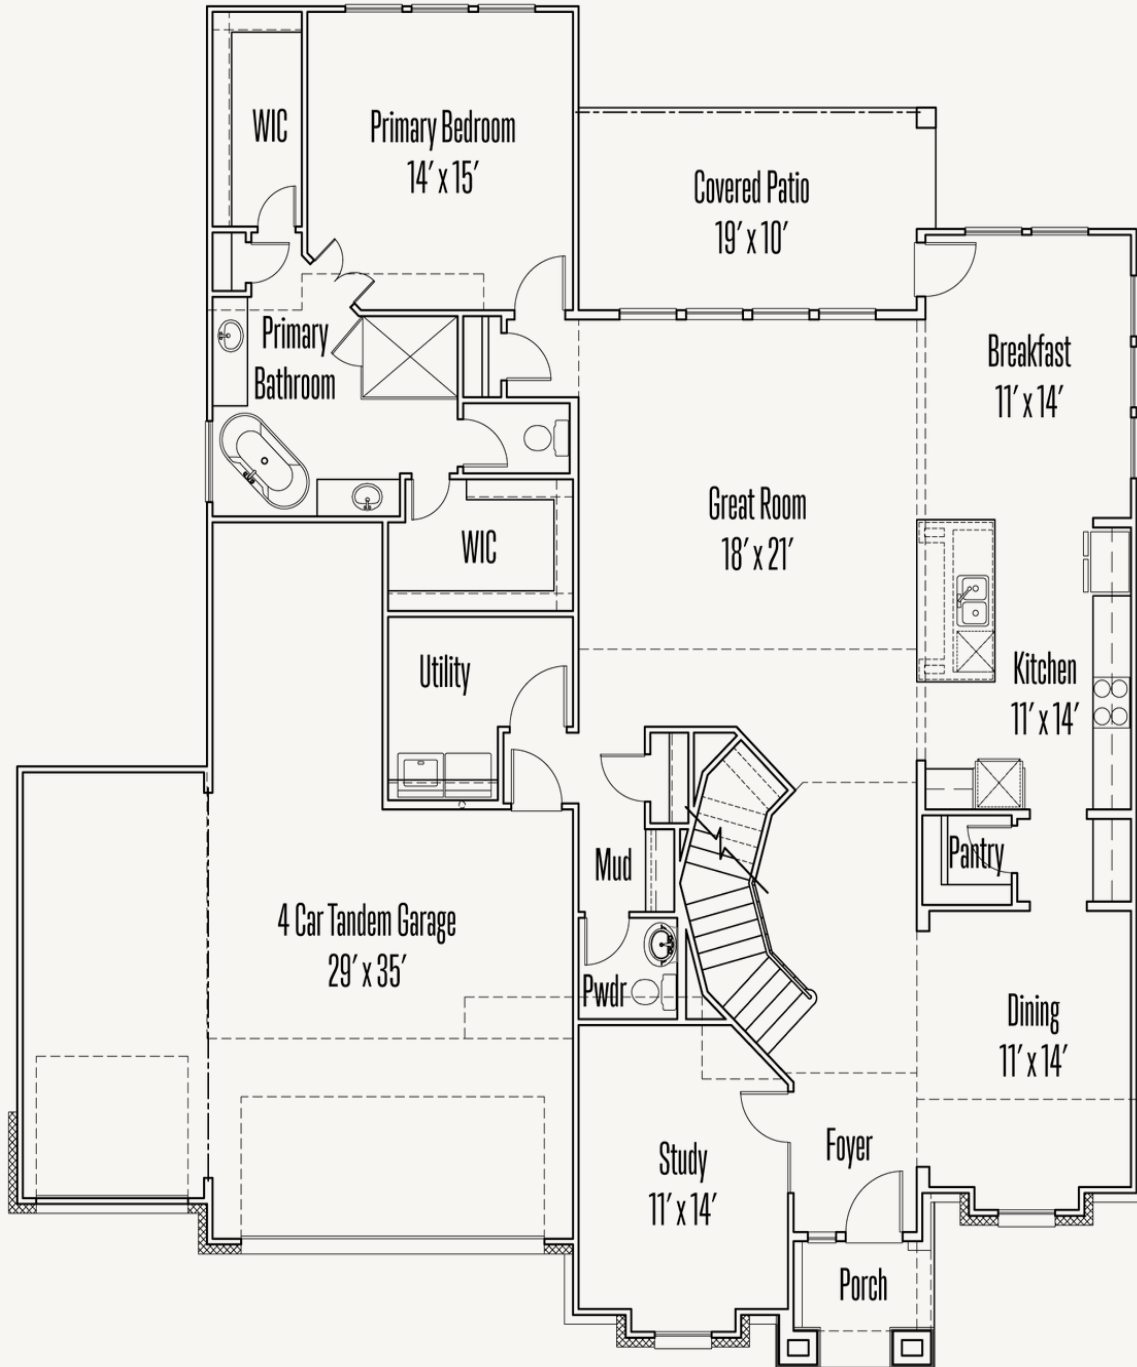

ESPERANZA : 70'S

46g VAMANOS

LAFAYETTE : 60-3428F.1

3,479 sq ft

4 Bedrooms

3.5 Bathrooms

2 Stories

4 Car Garage

ESPERANZA : 70'S

46g VAMANOS

LAFAYETTE : 60-3428F.1

FIRST FLOOR

ESPERANZA : 70'S

46g VAMANOS

LAFAYETTE : 60-3428F.1

SECOND FLOOR