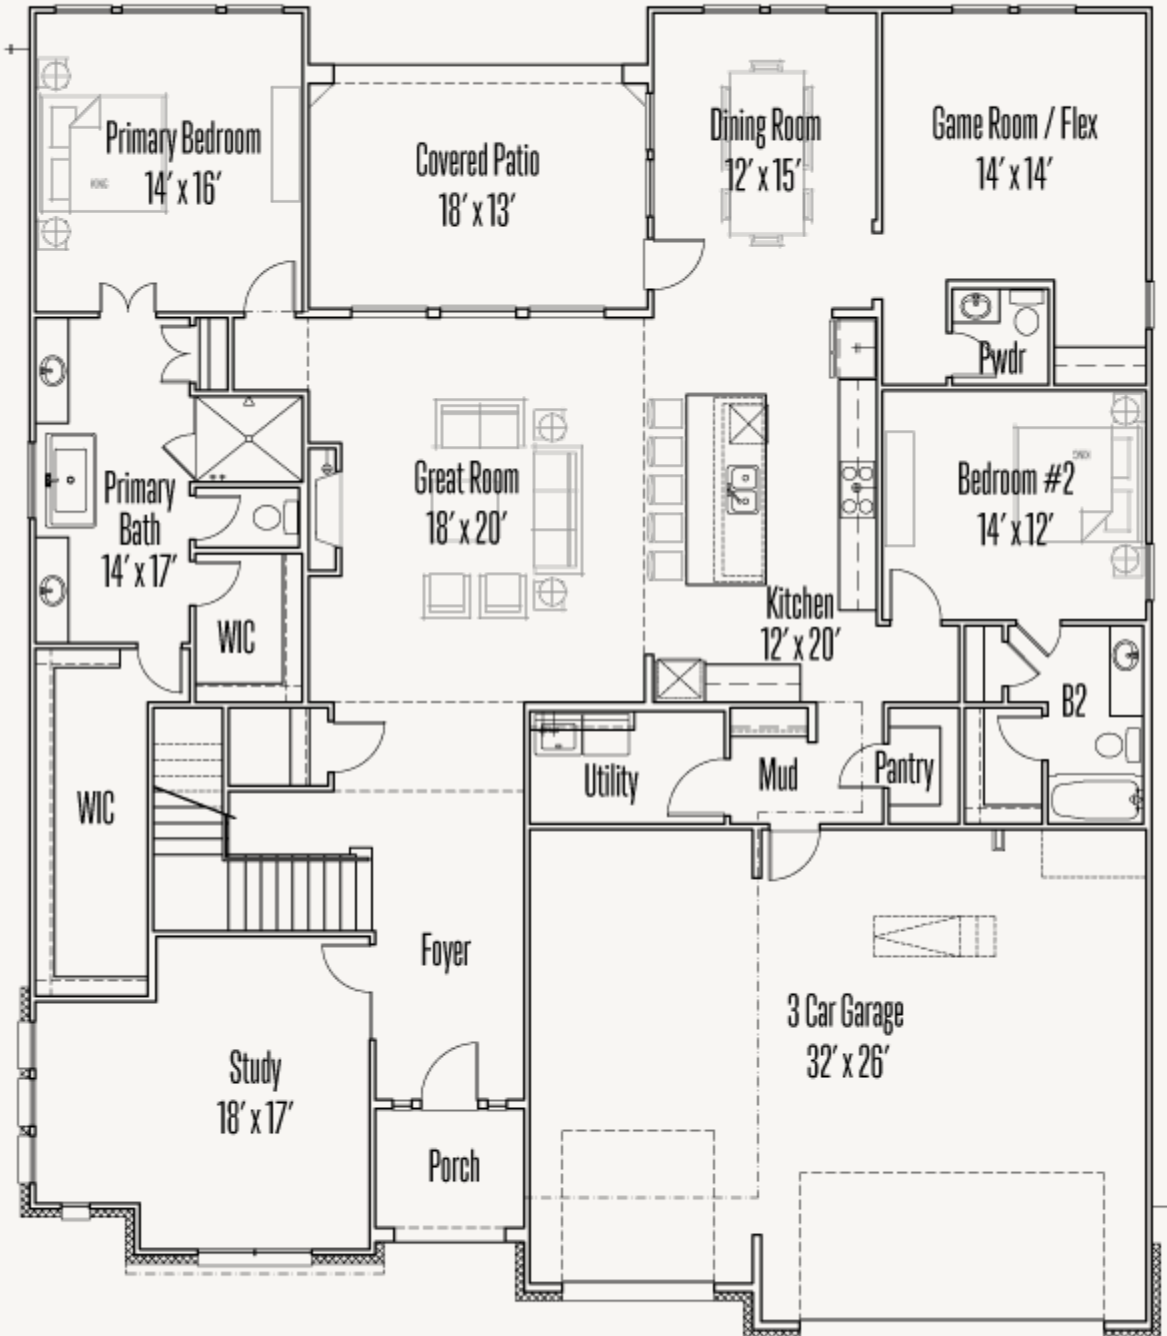

ESPERANZA : 70'S

NAVARRO : 70-3906F.1

Elevation_A

Elevation_B

Elevation_C

3,941 sq ft

4 Bedrooms

4.5
Bathrooms

2 Stories

3 Car Garage

ESPERANZA : 70'S

NAVARRO : 70-3906F.1

FIRST FLOOR_A

ESPERANZA : 70'S

NAVARRO : 70-3906F.1

SECOND FLOOR_A