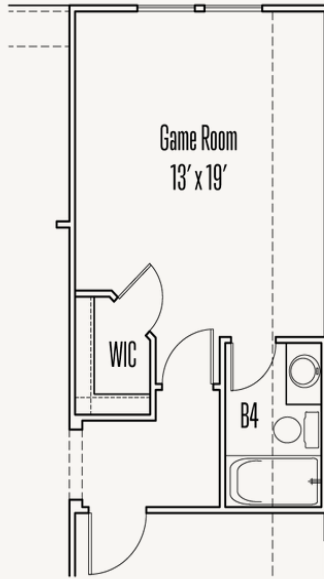

ESPERANZA : 70'S

NEWTON : 60-2572F.1

Elevation A

Elevation E

Elevation F

2,611 sq ft

4 Bedrooms

3 Bathrooms

1 Story

3 Car Garage

ESPERANZA : 70'S

NEWTON : 60-2572F.1

FLOOR PLAN_A

ESPERANZA : 70'S

NEWTON : 60-2572F.1

OPTIONS_1

Optional Extended Bed #2 and Bedroom #4

Optional Spa Master Bath #2

Optional Spa Master Bath ilo Bed #4

Optional Fireplace at Great Room

Optional Study ilo Formal Dining Room

ESPERANZA : 70'S

NEWTON : 60-2572F.1

OPTIONS_2

Optional Extended Covered Patio

Optional Bed #5 and Bath #4 ilo Game Room

Optional Flex Room ilo Game Room

Optional Bay at Master Bedroom