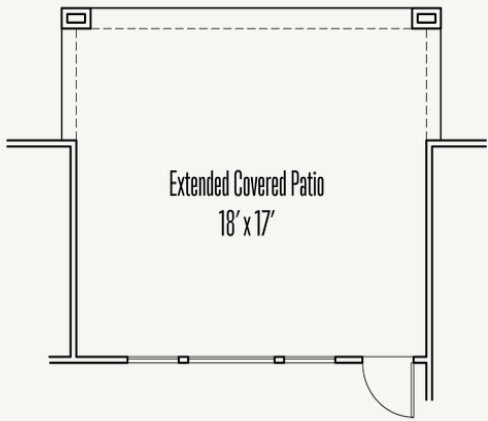

Optional Extended Bed #2 and Bedroom #4

Optional Spa Master Bath #2

Optional Spa Master Bath ilo Bed #4

Optional Fireplace at Great Room

Optional Study ilo Formal Dining Room

ESPERANZA : 70'S

NEWTON : 60-2572F.1

OPTIONS_2

Optional Extended Covered Patio

Optional Bed #5 and Bath #4 ilo Game Room

Optional Flex Room ilo Game Room

Optional Bay at Master Bedroom