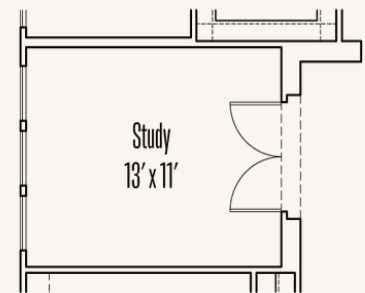

ESPERANZA : 70'S

NEWTON : 60-2572F.1

Elevation A

Elevation E

Elevation F

2,611 sq ft

4 Bedrooms

3 Bathrooms

Optional Extended Bed #2 and Bedroom #4

Optional Spa Master Bath #2

Optional Spa Master Bath ilo Bed #4

Optional Fireplace at Great Room

Optional Study ilo Formal Dining Room

ESPERANZA : 70'S

NEWTON : 60-2572F.1

OPTIONS_2

Optional Extended Covered Patio

Optional Bed #5 and Bath #4 ilo Game Room

Optional Bay at Master Bedroom

Optional Flex Room ilo Game Room