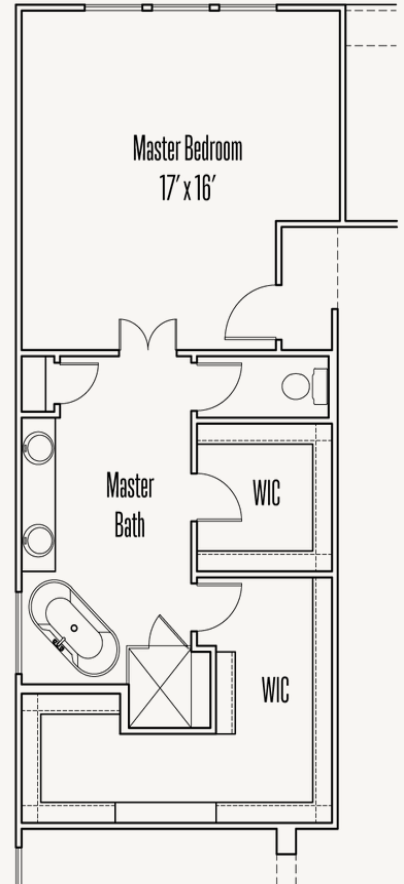

ESPERANZA : 70'S

NEWTON : 60-2572F.1

Elevation A

Elevation E

Elevation F

2,611 sq ft

4 Bedrooms

3 Bathrooms

1 Story

3 Car Garage

ESPERANZA : 70'S

NEWTON : 60-2572F.1

FLOOR PLAN_A

ESPERANZA : 70'S

NEWTON : 60-2572F.1

OPTIONS_1

Optional Extended Bed #2 and Bedroom #4

Optional Spa Master Bath #2

Optional Spa Master Bath ilo Bed #4

Optional Fireplace at Great Room

Optional Study ilo Formal Dining Room

ESPERANZA : 70'S

NEWTON : 60-2572F.1

OPTIONS_2

Optional Extended Covered Patio

Optional Bed #5 and Bath #4 ilo Game Room

Optional Flex Room ilo Game Room

Optional Bay at Master Bedroom