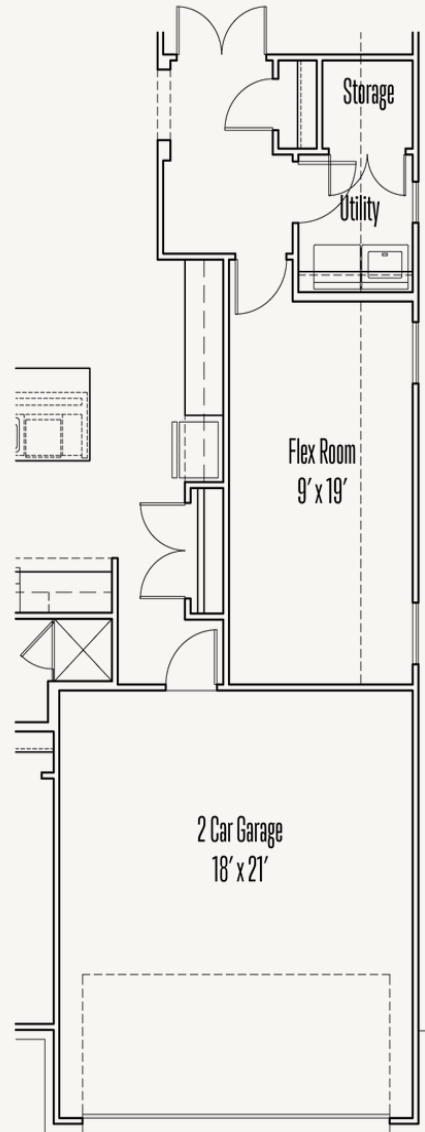

ESPERANZA : 70'S

NEWTON : 60-2572F.1

Elevation A

Elevation E

Elevation F

2,611 sq ft

4 Bedrooms

3 Bathrooms

1 Story

3 Car Garage

ESPERANZA : 70'S

NEWTON : 60-2572F.1

FLOOR PLAN\_A

ESPERANZA : 70'S

# NEWTON : 60-2572F.1

OPTIONS\_2

Optional Extended Covered Patio

Optional Bed #5 and Bath #4 ilo Game Room

Optional Bay at Master Bedroom

Optional Flex Room ilo Game Room