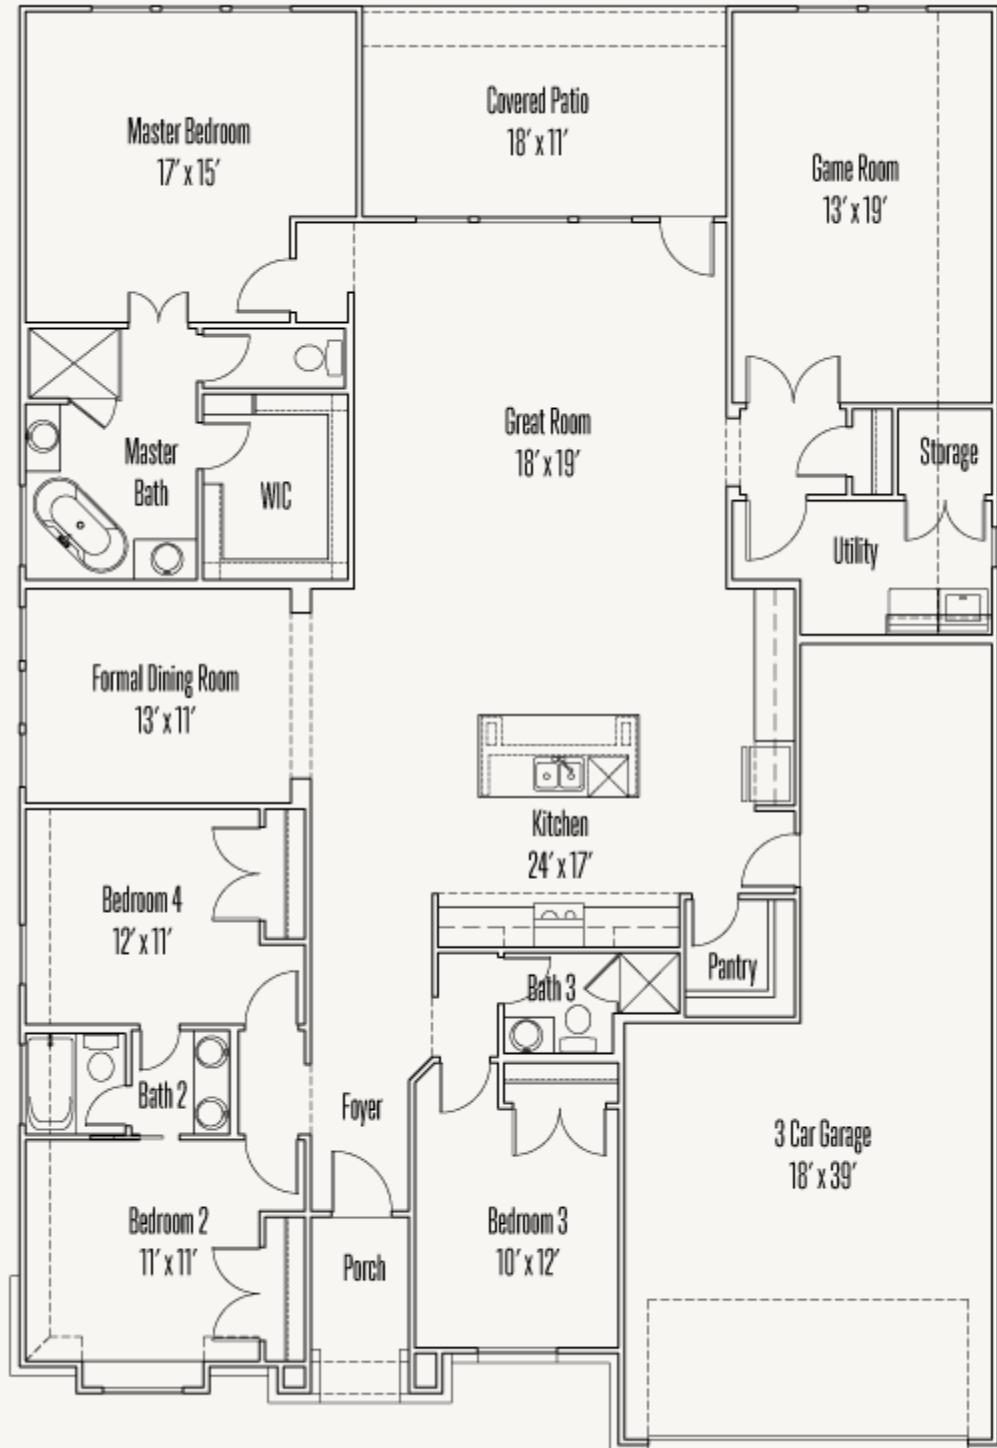

ESPERANZA : 70'S

NEWTON : 60-2572F.1

Elevation A

Elevation E

Elevation F

2,611 sq ft

4 Bedrooms

3 Bathrooms

1 Story

3 Car Garage

ESPERANZA : 70'S

NEWTON : 60-2572F.1

FLOOR PLAN\_A

ESPERANZA : 70'S

# NEWTON : 60-2572F.1

## OPTIONS\_1

Optional Extended Bed #2 and Bedroom #4

Optional Spa Master Bath #2

Optional Spa Master Bath ilo Bed #4

Optional Fireplace at Great Room

Optional Study ilo Formal Dining Room

ESPERANZA : 70'S

NEWTON : 60-2572F.1