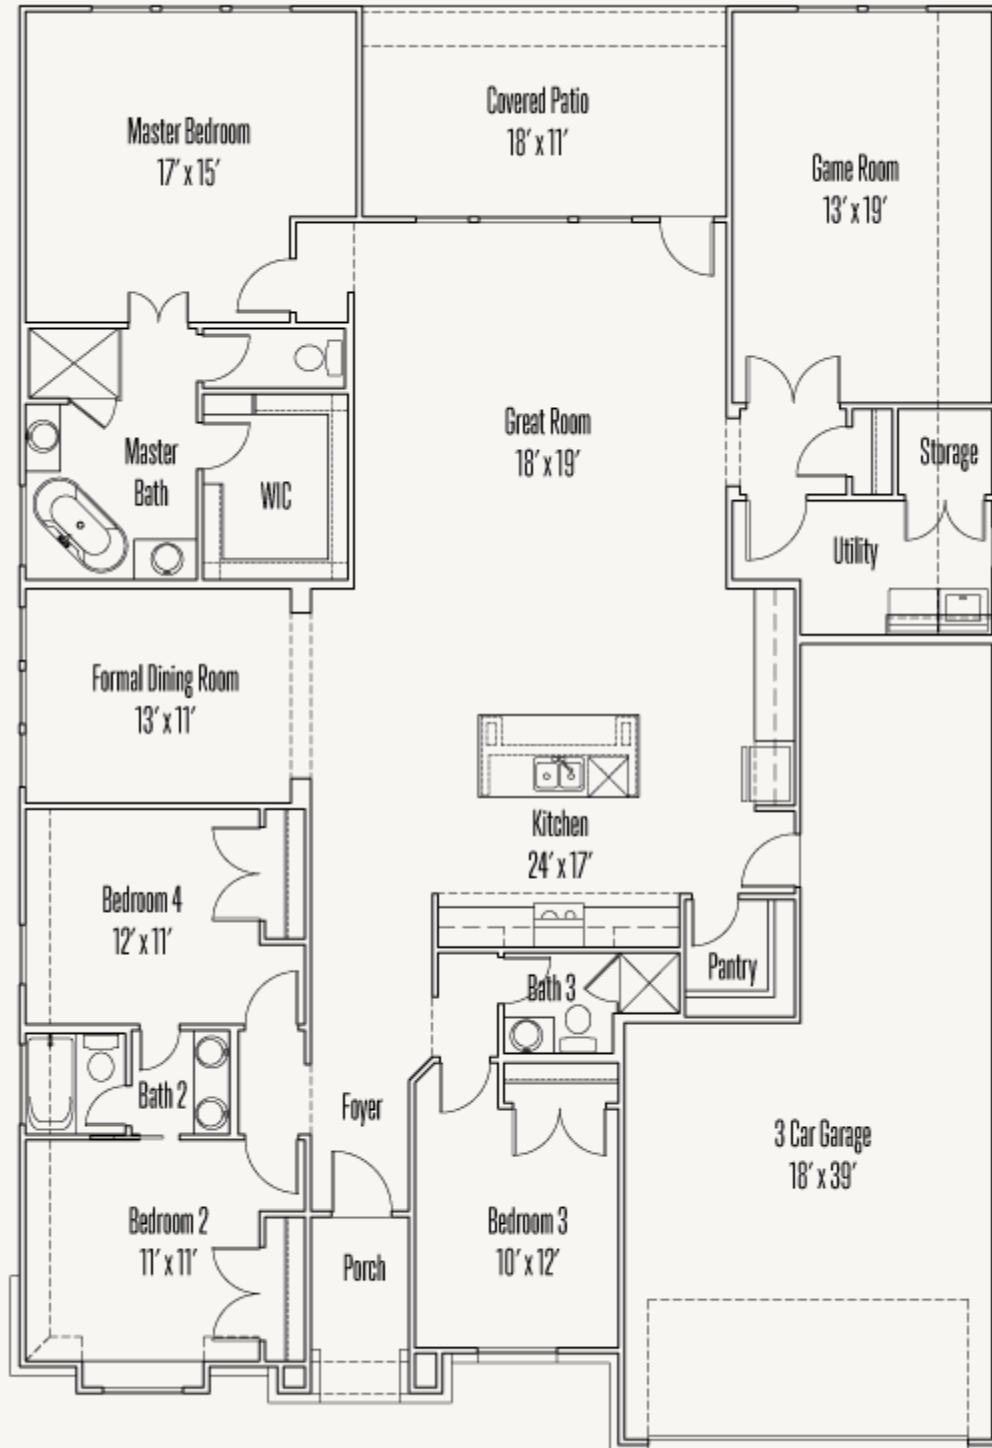

ESPERANZA : 70'S

NEWTON : 60-2572F.1

Elevation A

Elevation E

Elevation F

2,611 sq ft

4 Bedrooms

3 Bathrooms

1 Story

3 Car Garage

ESPERANZA : 70'S

NEWTON : 60-2572F.1

FLOOR PLAN_A

ESPERANZA : 70'S

NEWTON : 60-2572F.1

OPTIONS_1

Optional Extended Bed #2 and Bedroom #4

Optional Spa Master Bath #2

Optional Spa Master Bath ilo Bed #4

Optional Fireplace at Great Room

Optional Study ilo Formal Dining Room

ESPERANZA : 70'S

NEWTON : 60-2572F.1

OPTIONS_2

Optional Extended Covered Patio

Optional Bed #5 and Bath #4 ilo Game Room

Optional Flex Room ilo Game Room

Optional Bay at Master Bedroom