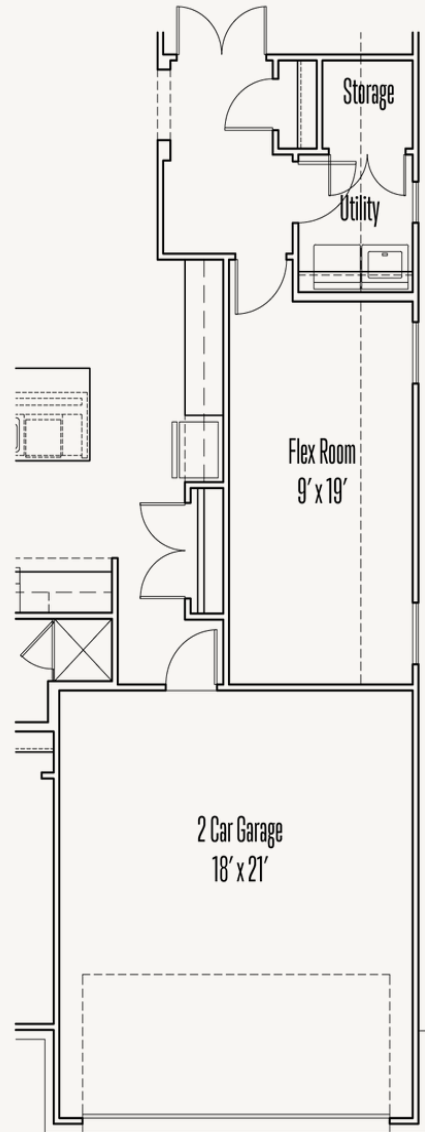

ESPERANZA : 70'S

NEWTON : 60-2572F.1

Elevation A

Elevation E

Elevation F

2,611 sq ft

4 Bedrooms

3 Bathrooms

1 Story

3 Car Garage

ESPERANZA : 70'S

NEWTON : 60-2572F.1

FLOOR PLAN_A

ESPERANZA : 70'S

NEWTON : 60-2572F.1

OPTIONS_1

Optional Extended Bed #2 and Bedroom #4

Optional Spa Master Bath #2

Optional Spa Master Bath ilo Bed #4

Optional Fireplace at Great Room

Optional Study ilo Formal Dining Room

ESPERANZA : 70'S

NEWTON : 60-2572F.1

OPTIONS_2

Optional Extended Covered Patio

Optional Bed #5 and Bath #4 ilo Game Room

Optional Flex Room ilo Game Room

Optional Bay at Master Bedroom