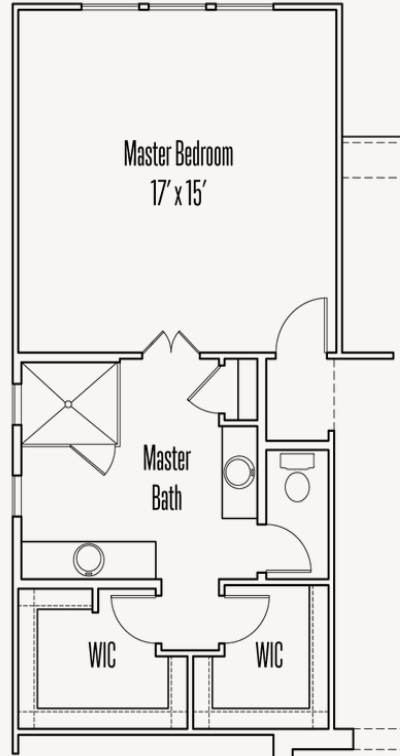

ESPERANZA : 70'S

NEWTON : 60-2572F.1

Elevation A

Elevation E

Elevation F

2,611 sq ft

4 Bedrooms

3 Bathrooms

1 Story

3 Car Garage

ESPERANZA : 70'S

NEWTON : 60-2572F.1

FLOOR PLAN_A

ESPERANZA : 70'S

NEWTON : 60-2572F.1

OPTIONS_1

Optional Extended Bed #2 and Bedroom #4

Optional Spa Master Bath #2

Optional Spa Master Bath ilo Bed #4

Optional Fireplace at Great Room

Optional Study ilo Formal Dining Room

ESPERANZA : 70'S

NEWTON : 60-2572F.1

OPTIONS_2

Optional Extended Covered Patio

Optional Bed #5 and Bath #4 ilo Game Room

Optional Flex Room ilo Game Room

Optional Bay at Master Bedroom