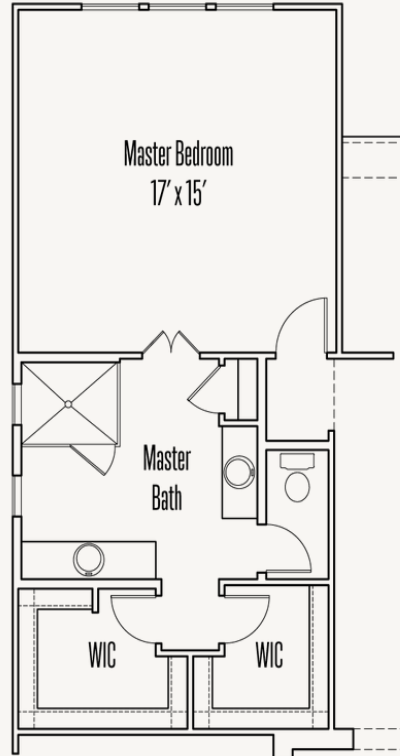

ESPERANZA : 70'S

NEWTON : 60-2572F.1

Elevation A

Elevation E

Elevation F

2,611 sq ft

4 Bedrooms

3 Bathrooms

1 Story

3 Car Garage

ESPERANZA : 70'S

NEWTON : 60-2572F.1

FLOOR PLAN_A

ESPERANZA : 70'S

NEWTON : 60-2572F.1

OPTIONS_1

Optional Extended Bed #2 and Bedroom #4

Optional Spa Master Bath #2

Optional Spa Master Bath ilo Bed #4

Optional Fireplace at Great Room

Optional Study ilo Formal Dining Room

ESPERANZA : 70'S

NEWTON : 60-2572F.1

OPTIONS_2

Optional Extended Covered Patio

Optional Bed #5 and Bath #4 ilo Game Room

Optional Bay at Master Bedroom

Optional Flex Room ilo Game Room