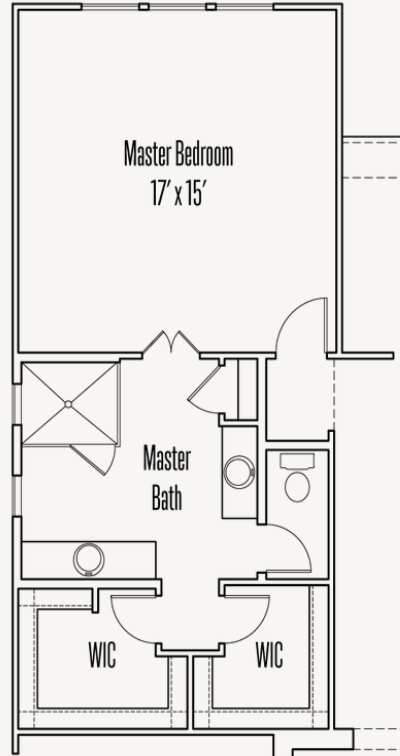

ESPERANZA : 70'S

NEWTON : 60-2572F.1

Elevation A

Elevation E

Elevation F

2,611 sq ft

4 Bedrooms

3 Bathrooms

1 Story

3 Car Garage

ESPERANZA : 70'S

NEWTON : 60-2572F.1

FLOOR PLAN\_A

ESPERANZA : 70'S

# NEWTON : 60-2572F.1

## OPTIONS\_1

Optional Extended Bed #2 and Bedroom #4

Optional Spa Master Bath #2

Optional Spa Master Bath ilo Bed #4

Optional Fireplace at Great Room

Optional Study ilo Formal Dining Room

ESPERANZA : 70'S

NEWTON : 60-2572F.1