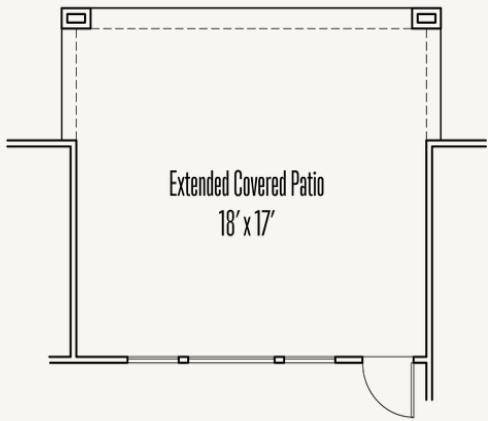

## OPTIONS\_1

Optional Extended Bed #2 and Bedroom #4

Optional Spa Master Bath #2

Optional Spa Master Bath ilo Bed #4

Optional Fireplace at Great Room

Optional Study ilo Formal Dining Room

ESPERANZA : 70'S

NEWTON : 60-2572F.1

OPTIONS\_2

Optional Extended Covered Patio

Optional Bed #5 and Bath #4 ilo Game Room

Optional Bay at Master Bedroom

Optional Flex Room ilo Game Room