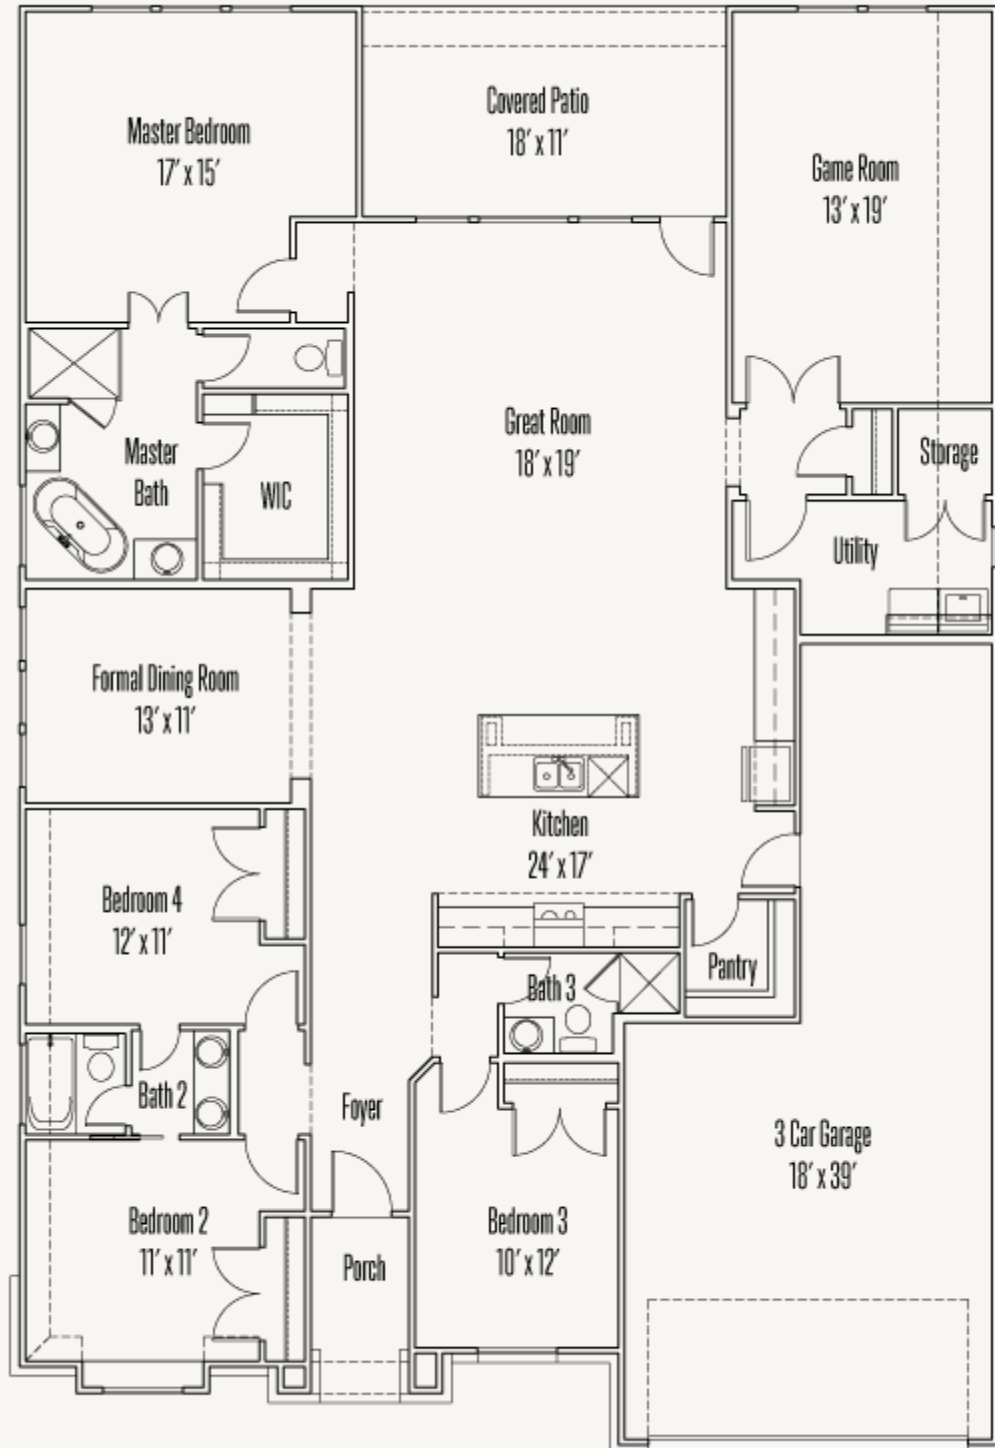

ESPERANZA : 70'S

NEWTON : 60-2572F.1

Elevation A

Elevation E

Elevation F

2,611 sq ft

4 Bedrooms

3 Bathrooms

1 Story

3 Car Garage

ESPERANZA : 70'S

NEWTON : 60-2572F.1

FLOOR PLAN_A

ESPERANZA : 70'S

NEWTON : 60-2572F.1

OPTIONS_1

Optional Extended Bed #2 and Bedroom #4

Optional Spa Master Bath #2

Optional Spa Master Bath ilo Bed #4

Optional Fireplace at Great Room

Optional Study ilo Formal Dining Room

ESPERANZA : 70'S

NEWTON : 60-2572F.1

OPTIONS_2

Optional Extended Covered Patio

Optional Bed #5 and Bath #4 ilo Game Room

Optional Bay at Master Bedroom

Optional Flex Room ilo Game Room