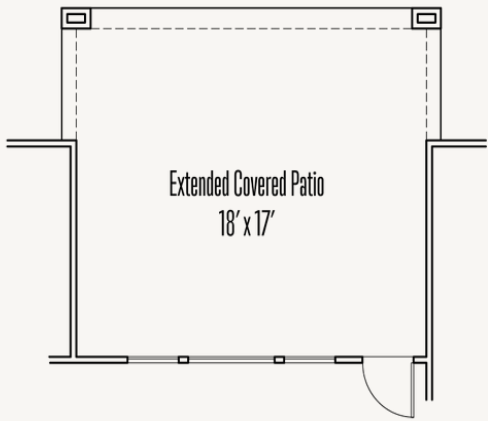

Optional Extended Bed #2 and Bedroom #4

Optional Spa Master Bath #2

Optional Spa Master Bath ilo Bed #4

Optional Fireplace at Great Room

Optional Study ilo Formal Dining Room

ESPERANZA : 70'S

NEWTON : 60-2572F.1

OPTIONS_2

Optional Extended Covered Patio

Optional Bed #5 and Bath #4 ilo Game Room

Optional Bay at Master Bedroom

Optional Flex Room ilo Game Room