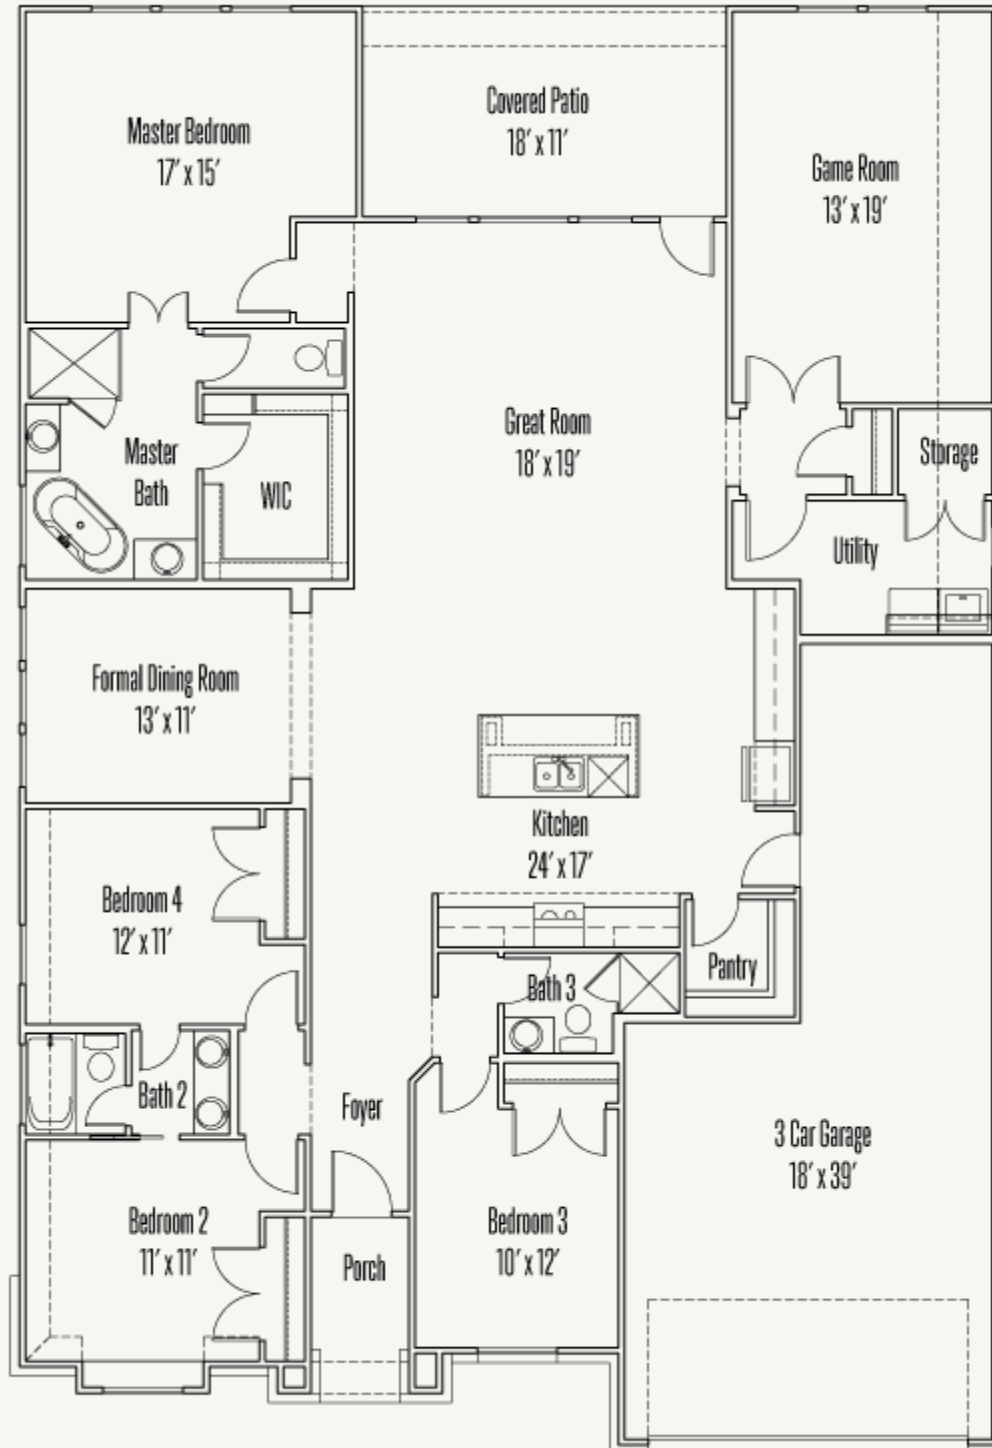

ESPERANZA : 70'S

NEWTON : 60-2572F.1

Elevation A

Elevation E

Elevation F

2,611 sq ft

4 Bedrooms

3 Bathrooms

1 Story

3 Car Garage

ESPERANZA : 70'S

NEWTON : 60-2572F.1

FLOOR PLAN_A

ESPERANZA : 70'S

NEWTON : 60-2572F.1

OPTIONS_1

Optional Extended Bed #2 and Bedroom #4

Optional Spa Master Bath #2

Optional Spa Master Bath ilo Bed #4

Optional Fireplace at Great Room

Optional Study ilo Formal Dining Room

ESPERANZA : 70'S

NEWTON : 60-2572F.1

OPTIONS_2

Optional Extended Covered Patio

Optional Bed #5 and Bath #4 ilo Game Room

Optional Bay at Master Bedroom

Optional Flex Room ilo Game Room