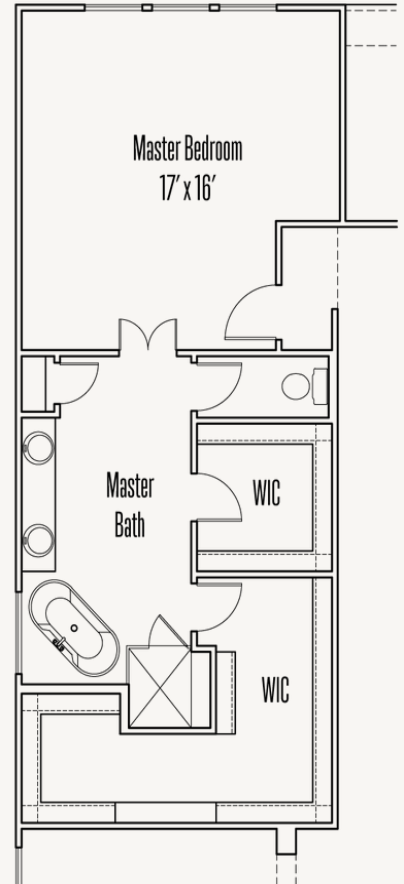

ESPERANZA : 70'S

NEWTON : 60-2572F.1

Elevation A

Elevation E

Elevation F

2,611 sq ft

4 Bedrooms

3 Bathrooms

1 Story

3 Car Garage

ESPERANZA : 70'S

NEWTON : 60-2572F.1

FLOOR PLAN_A

ESPERANZA : 70'S

NEWTON : 60-2572F.1

OPTIONS_1

Optional Extended Bed #2 and Bedroom #4

Optional Spa Master Bath #2

Optional Spa Master Bath ilo Bed #4

Optional Fireplace at Great Room

Optional Study ilo Formal Dining Room

ESPERANZA : 70'S

NEWTON : 60-2572F.1

OPTIONS_2

Optional Extended Covered Patio

Optional Bed #5 and Bath #4 ilo Game Room

Optional Bay at Master Bedroom

Optional Flex Room ilo Game Room