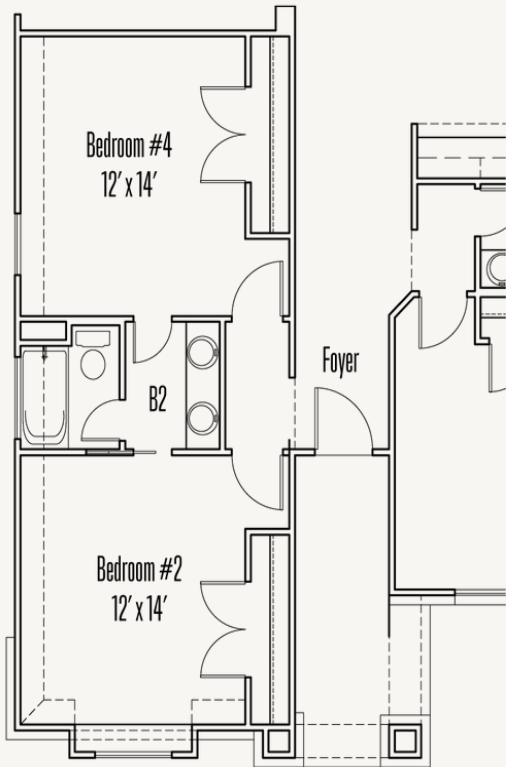

ESPERANZA : 70'S

NEWTON : 60-2572F.1

Elevation A

Elevation E

Elevation F

2,611 sq ft

4 Bedrooms

3 Bathrooms

1 Story

3 Car Garage

ESPERANZA : 70'S

NEWTON : 60-2572F.1

FLOOR PLAN\_A

ESPERANZA : 70'S

# NEWTON : 60-2572F.1

## OPTIONS\_1

Optional Extended Bed #2 and Bedroom #4

Optional Spa Master Bath #2

Optional Spa Master Bath ilo Bed #4

Optional Fireplace at Great Room

Optional Study ilo Formal Dining Room

ESPERANZA : 70'S

NEWTON : 60-2572F.1