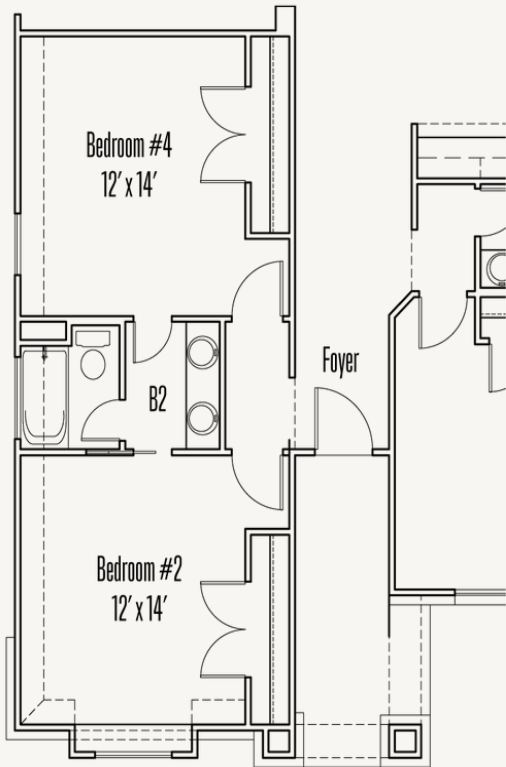

ESPERANZA : 70'S

NEWTON : 60-2572F.1

Elevation A

Elevation E

Elevation F

2,611 sq ft

4 Bedrooms

3 Bathrooms

1 Story

3 Car Garage

ESPERANZA : 70'S

NEWTON : 60-2572F.1

FLOOR PLAN_A

ESPERANZA : 70'S

NEWTON : 60-2572F.1

OPTIONS_1

Optional Extended Bed #2 and Bedroom #4

Optional Spa Master Bath #2

Optional Spa Master Bath ilo Bed #4

Optional Fireplace at Great Room

Optional Study ilo Formal Dining Room

ESPERANZA : 70'S

NEWTON : 60-2572F.1

OPTIONS_2

Optional Extended Covered Patio

Optional Bed #5 and Bath #4 ilo Game Room

Optional Flex Room ilo Game Room

Optional Bay at Master Bedroom