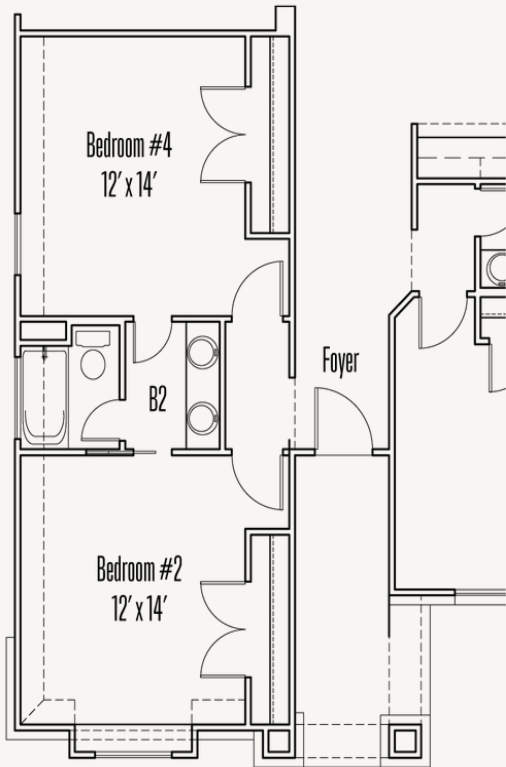

ESPERANZA : 70'S

NEWTON : 60-2572F.1

Elevation A

Elevation E

Elevation F

2,611 sq ft

4 Bedrooms

3 Bathrooms

1 Story

3 Car Garage

ESPERANZA : 70'S

NEWTON : 60-2572F.1

FLOOR PLAN_A

ESPERANZA : 70'S

NEWTON : 60-2572F.1

OPTIONS_1

Optional Extended Bed #2 and Bedroom #4

Optional Spa Master Bath #2

Optional Spa Master Bath ilo Bed #4

Optional Fireplace at Great Room

Optional Study ilo Formal Dining Room

ESPERANZA : 70'S

NEWTON : 60-2572F.1

OPTIONS_2

Optional Extended Covered Patio

Optional Bed #5 and Bath #4 ilo Game Room

Optional Bay at Master Bedroom

Optional Flex Room ilo Game Room