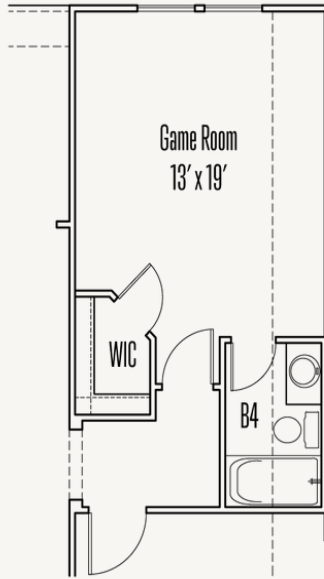

ESPERANZA : 70'S

NEWTON : 60-2572F.1

Elevation A

Elevation E

Elevation F

2,611 sq ft

4 Bedrooms

3 Bathrooms

1 Story

3 Car Garage

ESPERANZA : 70'S

NEWTON : 60-2572F.1

FLOOR PLAN\_A

ESPERANZA : 70'S

## OPTIONS\_1

Optional Extended Bed #2 and Bedroom #4

Optional Spa Master Bath #2

Optional Spa Master Bath ilo Bed #4

Optional Fireplace at Great Room

Optional Study ilo Formal Dining Room

ESPERANZA : 70'S

NEWTON : 60-2572F.1

OPTIONS\_2

Optional Extended Covered Patio

Optional Bed #5 and Bath #4 ilo Game Room

Optional Bay at Master Bedroom

Optional Flex Room ilo Game Room