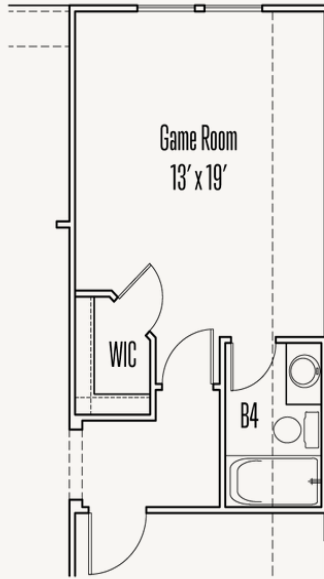

ESPERANZA : 70'S

NEWTON : 60-2572F.1

Elevation A

Elevation E

Elevation F

2,611 sq ft

4 Bedrooms

3 Bathrooms

1 Story

3 Car Garage

ESPERANZA : 70'S

NEWTON : 60-2572F.1

FLOOR PLAN_A

ESPERANZA : 70'S

NEWTON : 60-2572F.1

OPTIONS_1

Optional Extended Bed #2 and Bedroom #4

Optional Spa Master Bath #2

Optional Spa Master Bath ilo Bed #4

Optional Fireplace at Great Room

Optional Study ilo Formal Dining Room

ESPERANZA : 70'S

NEWTON : 60-2572F.1

OPTIONS_2

Optional Extended Covered Patio

Optional Bed #5 and Bath #4 ilo Game Room

Optional Bay at Master Bedroom

Optional Flex Room ilo Game Room