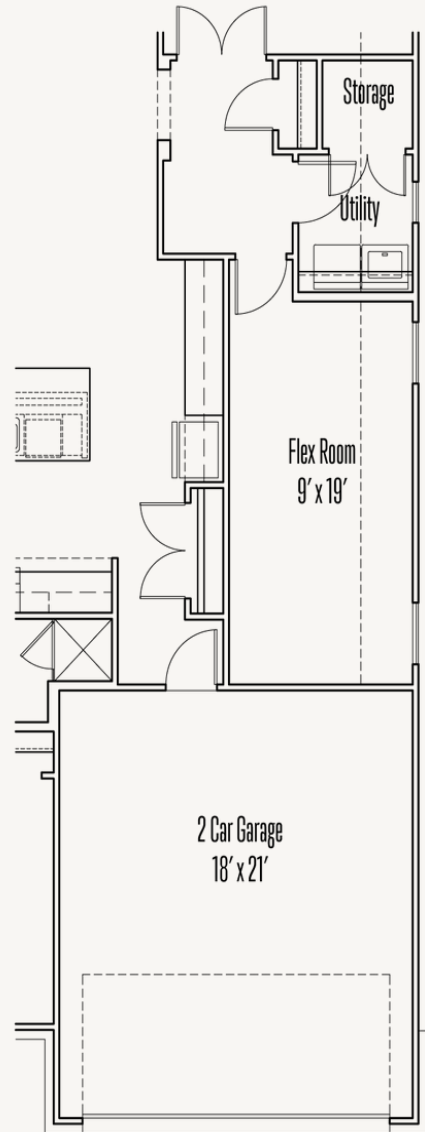

ESPERANZA : 70'S

NEWTON : 60-2572F.1

Elevation A

Elevation E

Elevation F

2,611 sq ft

4 Bedrooms

3 Bathrooms

1 Story

3 Car Garage

ESPERANZA : 70'S

NEWTON : 60-2572F.1

FLOOR PLAN_A

ESPERANZA : 70'S

NEWTON : 60-2572F.1

OPTIONS_1

Optional Extended Bed #2 and Bedroom #4

Optional Spa Master Bath #2

Optional Spa Master Bath ilo Bed #4

Optional Fireplace at Great Room

Optional Study ilo Formal Dining Room

ESPERANZA : 70'S

NEWTON : 60-2572F.1

OPTIONS_2

Optional Extended Covered Patio

Optional Bed #5 and Bath #4 ilo Game Room

Optional Bay at Master Bedroom

Optional Flex Room ilo Game Room