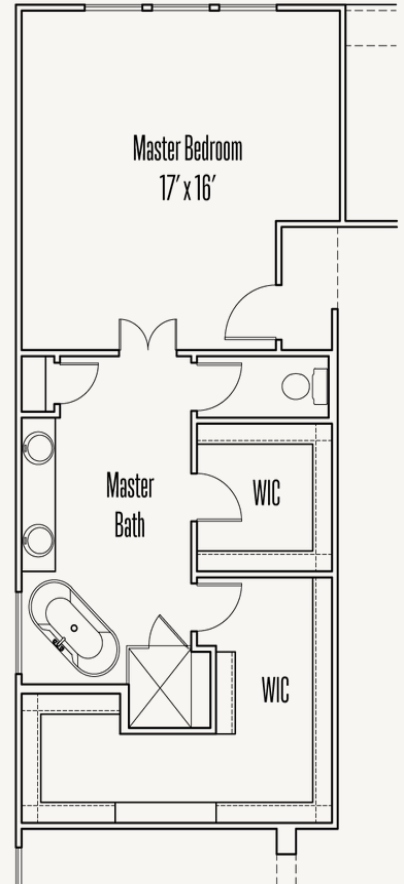

ESPERANZA : 70'S

NEWTON : 60-2572F.1

Elevation A

Elevation E

Elevation F

2,611 sq ft

4 Bedrooms

3 Bathrooms

1 Story

3 Car Garage

ESPERANZA : 70'S

NEWTON : 60-2572F.1

FLOOR PLAN\_A

ESPERANZA : 70'S

# NEWTON : 60-2572F.1

## OPTIONS\_1

Optional Extended Bed #2 and Bedroom #4

Optional Spa Master Bath #2

Optional Spa Master Bath ilo Bed #4

Optional Fireplace at Great Room

Optional Study ilo Formal Dining Room

ESPERANZA : 70'S

NEWTON : 60-2572F.1