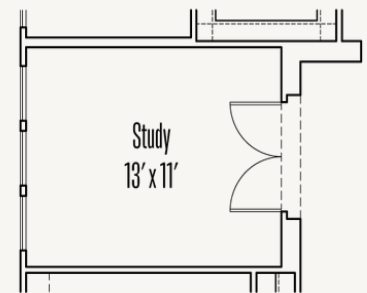

ESPERANZA : 70'S

NEWTON : 60-2572F.1

Elevation A

Elevation E

Elevation F

2,611 sq ft

4 Bedrooms

3 Bathrooms

Optional Extended Bed #2 and Bedroom #4

Optional Spa Master Bath #2

Optional Spa Master Bath ilo Bed #4

Optional Fireplace at Great Room

Optional Study ilo Formal Dining Room

ESPERANZA : 70'S

NEWTON : 60-2572F.1

OPTIONS_2

Optional Extended Covered Patio

Optional Bed #5 and Bath #4 ilo Game Room

Optional Flex Room ilo Game Room

Optional Bay at Master Bedroom