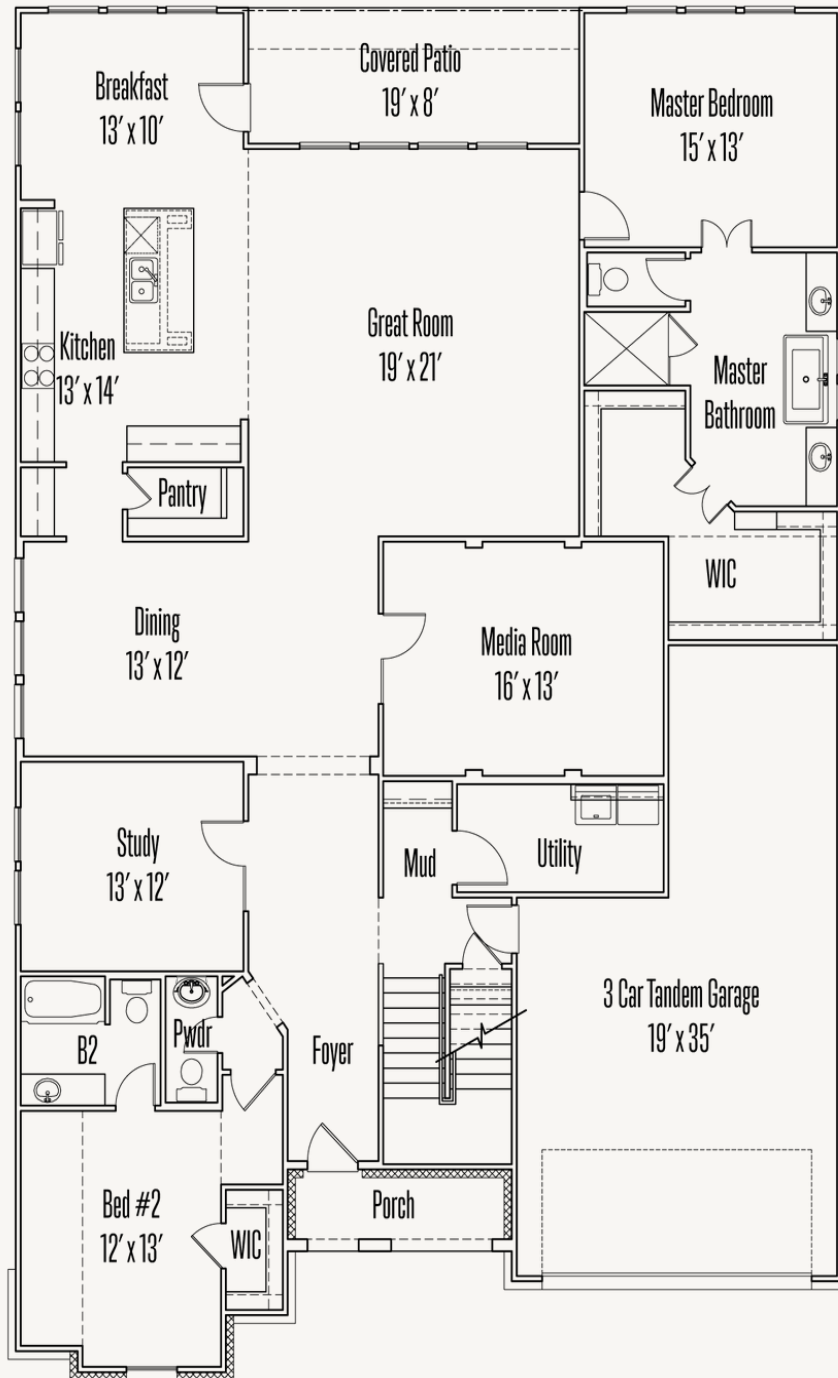

ESPERANZA : 70'S

TAYLOR : 60-3628F.1

Elevation A

Elevation B

3,668 sq ft

4 Bedrooms

3.5
Bathrooms

2 Stories

3 Car Garage

ESPERANZA : 70'S

TAYLOR : 60-3628F.1

FIRST FLOOR_B

ESPERANZA : 70'S

TAYLOR : 60-3628F.1

SECOND FLOOR_B