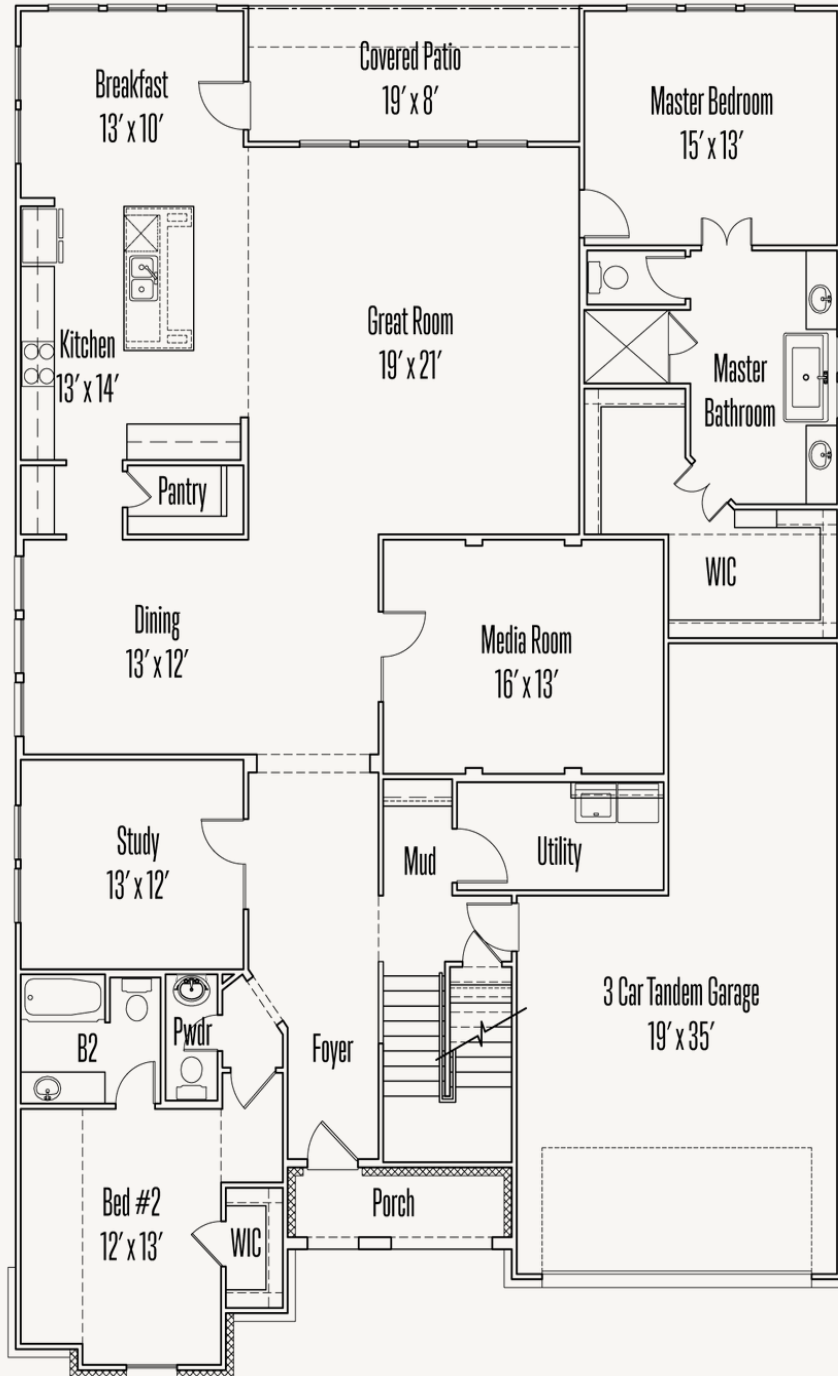

ESPERANZA : 70'S

TAYLOR : 60-3628F.1

Elevation A

Elevation B

3,668 sq ft

4 Bedrooms

3.5
Bathrooms

2 Stories

3 Car Garage

ESPERANZA : 70'S

TAYLOR : 60-3628F.1

FIRST FLOOR_B

ESPERANZA : 70'S

TAYLOR : 60-3628F.1

SECOND FLOOR_B