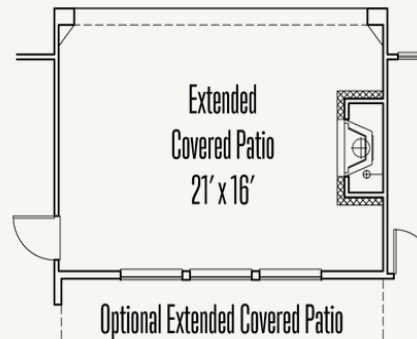

Optional Extended Covered Patio
w/ Optional Fireplace