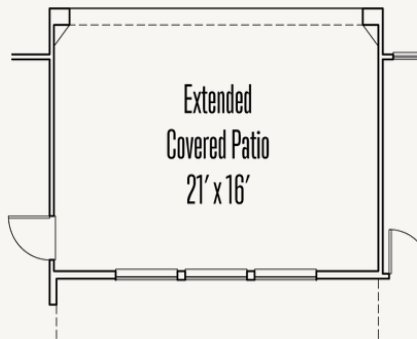

Optional Dresser in Primary WIC 1

Optional Shower at Bath #3

ESPERANZA : 80'S & 90'S

BLANCO : 80-3363F.1

OPTIONS\_3

Optional Guest Quarters ilo Bedroom #2

Optional Primary Bedroom Bow Bay

Optional Primary Bedroom Box Bay