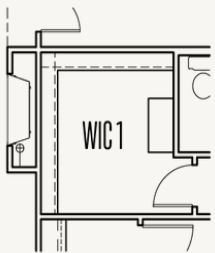

ESPERANZA : 80'S & 90'S

FRIO : 70-3764FH.1

Elevation A

Elevation B

Elevation C

Elevation D

3,805 sq ft

4 Bedrooms

4.5  
Bathrooms

2 Stories

3 Car Garage

ESPERANZA : 80'S & 90'S

FRIO : 70-3764FH.1

FLOOR PLAN 1\_A

ESPERANZA : 80'S & 90'S

FRIO : 70-3764FH.1

FLOOR PLAN 2\_A

ESPERANZA : 80'S & 90'S

FRIO : 70-3764FH.1

OPTIONS\_1

Optional Double Oven Cabinet

Optional Ceiling Treatment at Great Room

Optional Cabinets at Dining Room

Optional Dresser in Primary WIC 1