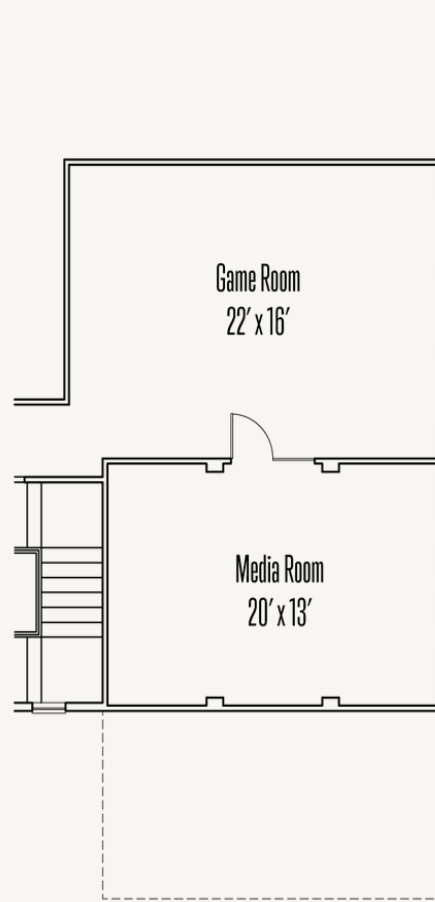

Optional Media Room