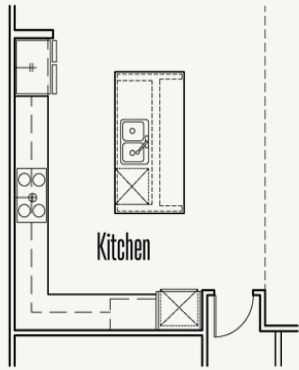

ESPERANZA : 80'S & 90'S

FRIO : 70-3764FH.1

Elevation A

Elevation B

Elevation C

Elevation D

3,805 sq ft

4 Bedrooms

4.5  
Bathrooms

2 Stories

3 Car Garage

ESPERANZA : 80'S & 90'S

FRIO : 70-3764FH.1

FLOOR PLAN 1\_A

ESPERANZA : 80'S & 90'S

FRIO : 70-3764FH.1

FLOOR PLAN 2\_A

ESPERANZA : 80'S & 90'S

FRIO : 70-3764FH.1

OPTIONS\_1

Optional Double Oven Cabinet

Optional Ceiling Treatment at Great Room

Optional Cabinets at Dining Room

Optional Dresser in Primary WIC 1