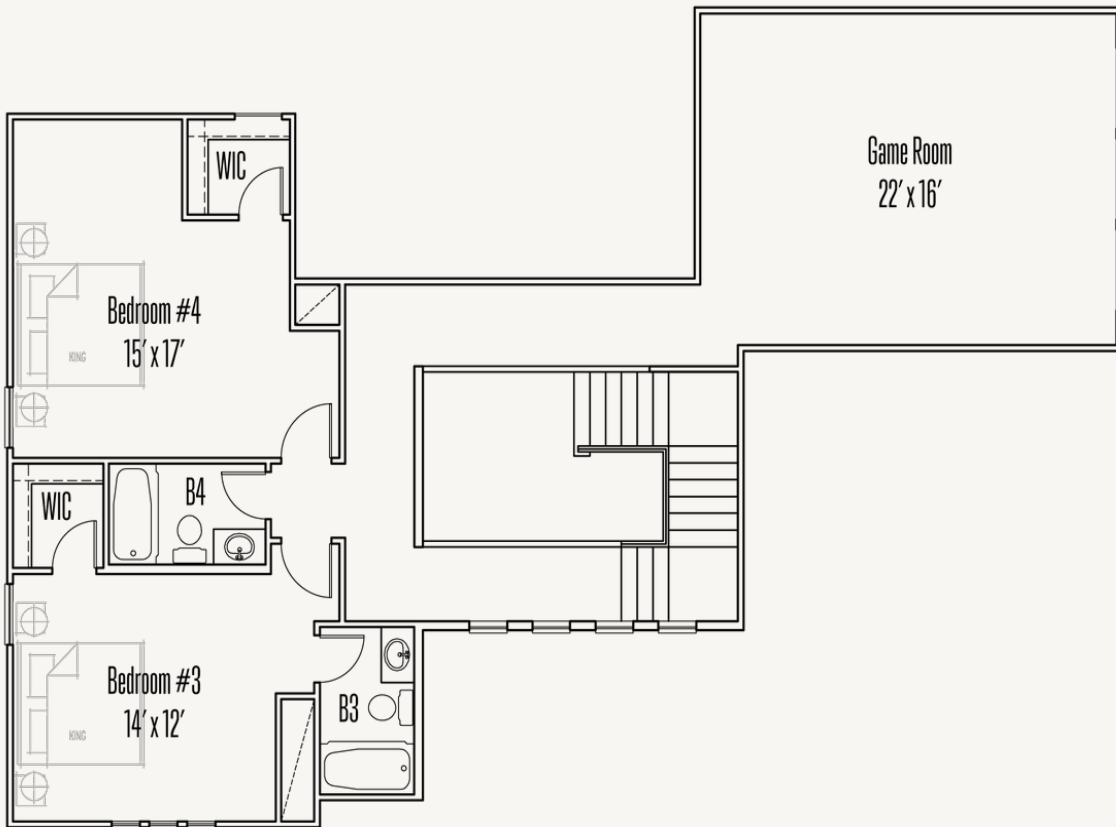

ESPERANZA : 80'S & 90'S

FRIO : 70-3764FH.1

Elevation A

Elevation B

Elevation C

Elevation D

3,805 sq ft

4 Bedrooms

4.5  
Bathrooms

2 Stories

3 Car Garage

ESPERANZA : 80'S & 90'S

FRIO : 70-3764FH.1

FLOOR PLAN 1\_A

ESPERANZA : 80'S & 90'S

FRIO : 70-3764FH.1

FLOOR PLAN 2\_A

ESPERANZA : 80'S & 90'S

FRIO : 70-3764FH.1

OPTIONS\_1

Optional Double Oven Cabinet

Optional Ceiling Treatment at Great Room

Optional Cabinets at Dining Room

Optional Dresser in Primary WIC 1