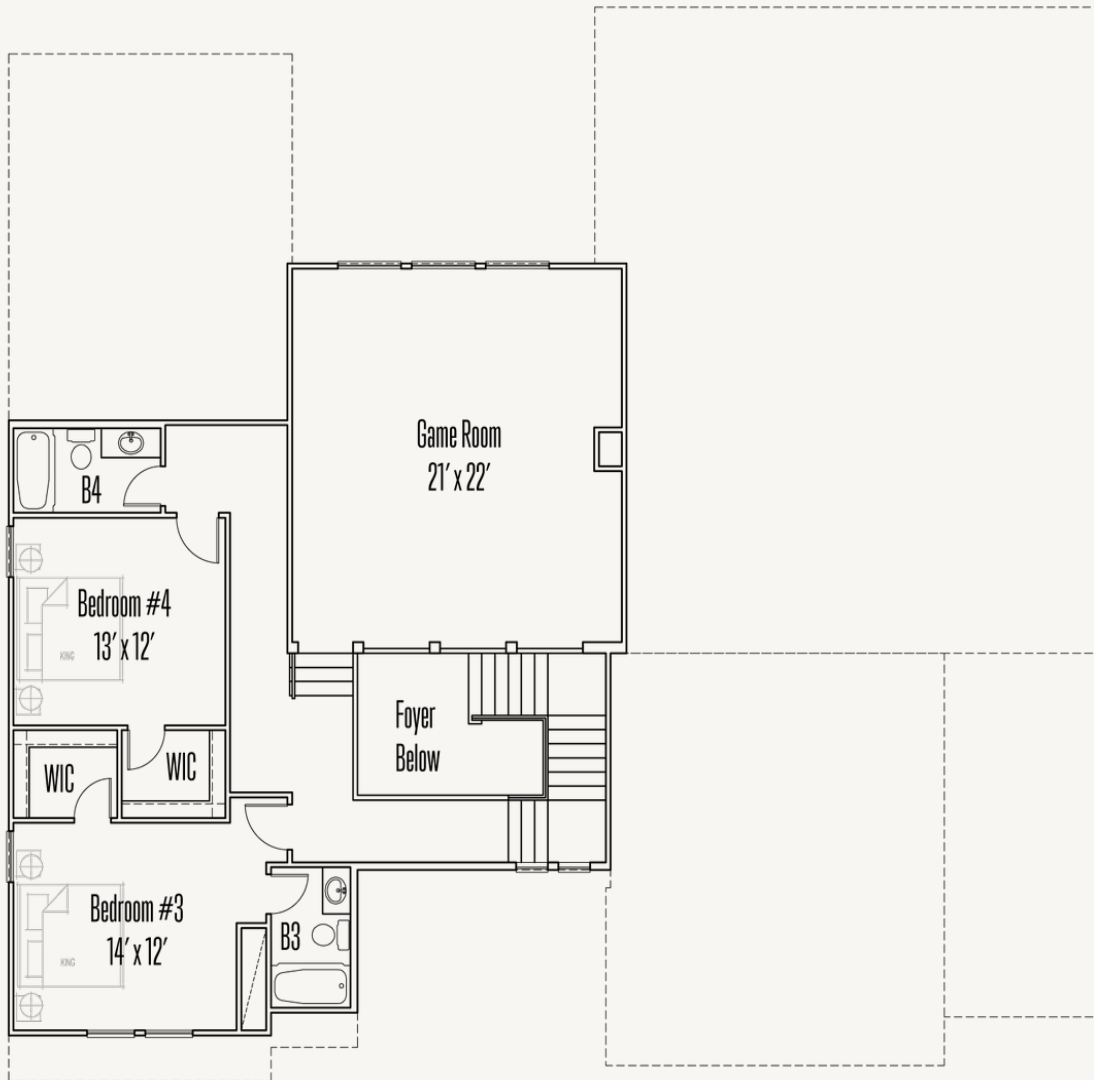

ESPERANZA : 80'S & 90'S

RICHLAND : 80-4305SF.1

Elevation A

Elevation B

Elevation C

4,339 sq ft

4 Bedrooms

4.5  
Bathrooms

# RICHLAND : 80-4305SF.1

SECOND FLOOR\_A

ESPERANZA : 80'S & 90'S