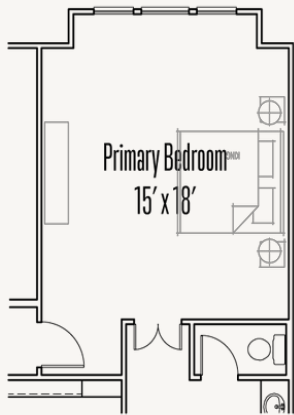

Optional Primary Bedroom Box Bay