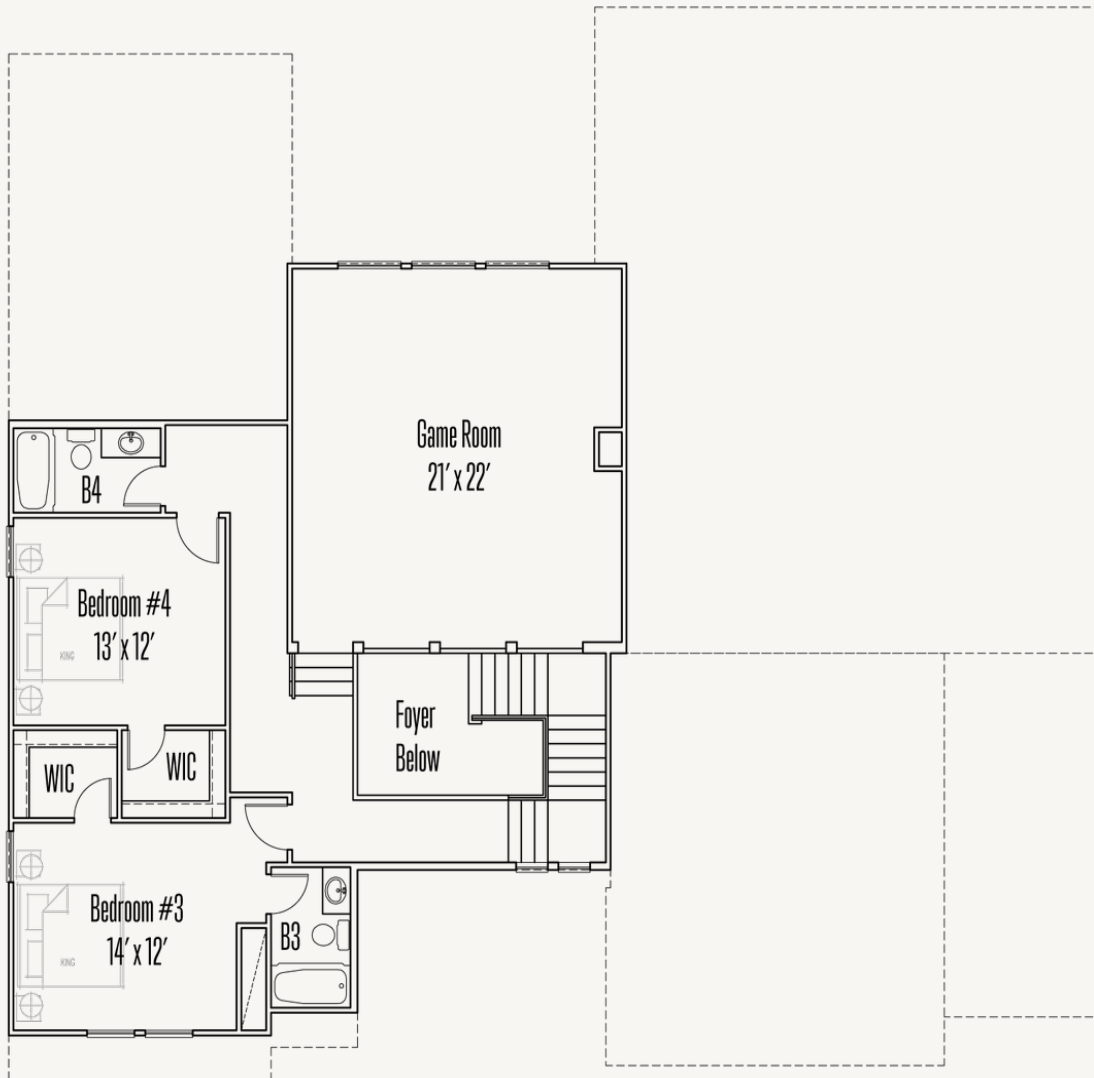

ESPERANZA : 80'S & 90'S

RICHLAND : 80-4305SF.1

Elevation A

Elevation B

Elevation C

4,339 sq ft

4 Bedrooms

4.5  
Bathrooms

# RICHLAND : 80-4305SF.1

FIRST FLOOR\_A

ESPERANZA : 80'S & 90'S

# RICHLAND : 80-4305SF.1

SECOND FLOOR\_A

ESPERANZA : 80'S & 90'S