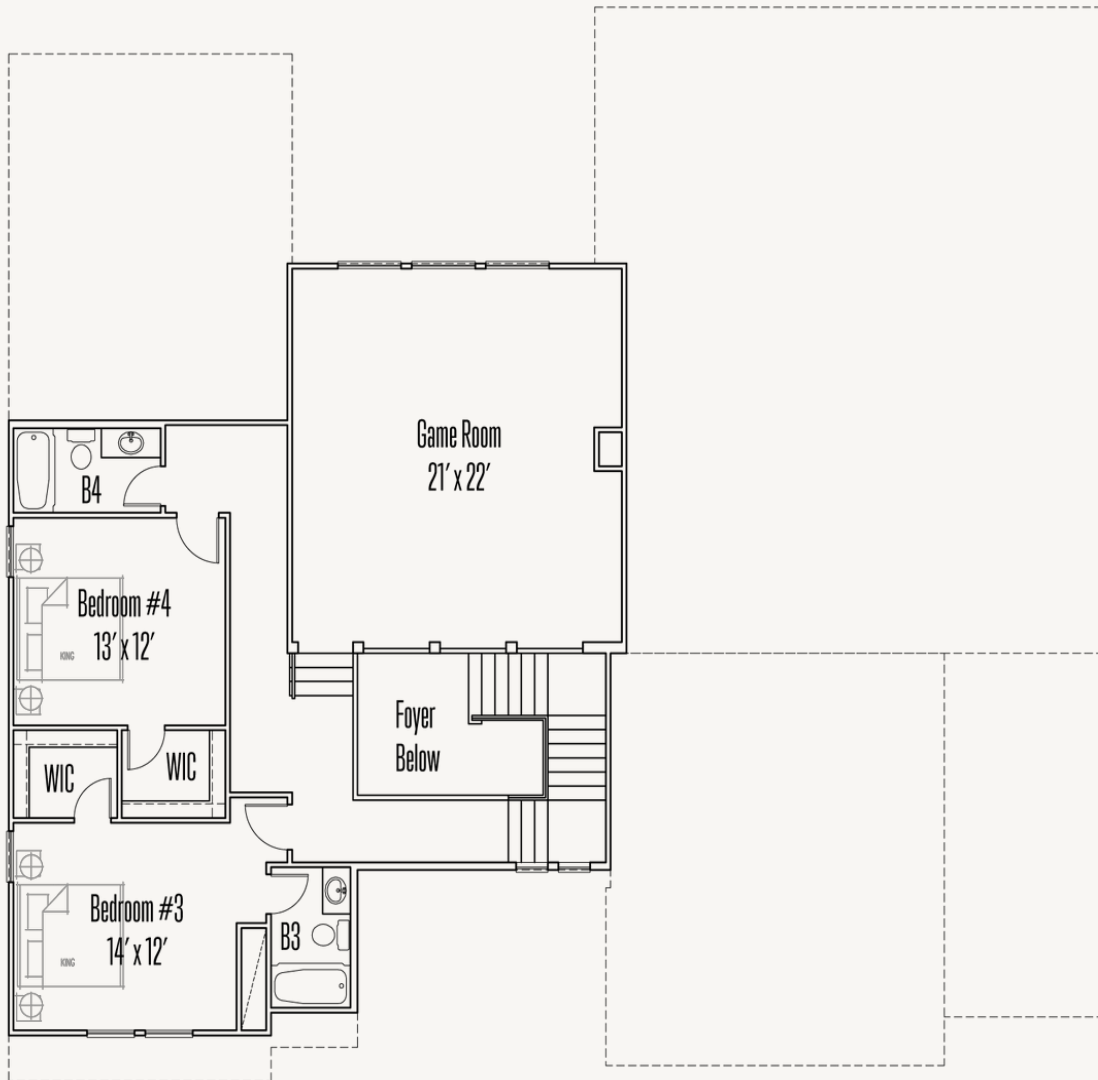

ESPERANZA : 80'S & 90'S

RICHLAND : 80-4305SF.1

SECOND FLOOR_A