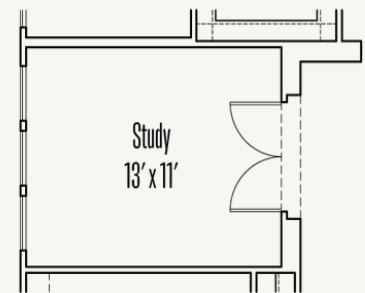

ESPERANZA

NEWTON : 60-2572F.1

Elevation A

Elevation E

Elevation F

2,611 sq ft

4 Bedrooms

3 Bathrooms

1 Story

3 Car Garage

ESPERANZA

NEWTON : 60-2572F.1

FLOOR PLAN_A

ESPERANZA

NEWTON : 60-2572F.1

OPTIONS_1

Optional Extended Bed #2 and Bedroom #4

Optional Spa Master Bath #2

Optional Spa Master Bath ilo Bed #4

Optional Fireplace at Great Room

Optional Study ilo Formal Dining Room

ESPERANZA

NEWTON : 60-2572F.1

OPTIONS_2

Optional Extended Covered Patio

Optional Bed #5 and Bath #4 ilo Game Room

Optional Bay at Master Bedroom

Optional Flex Room ilo Game Room