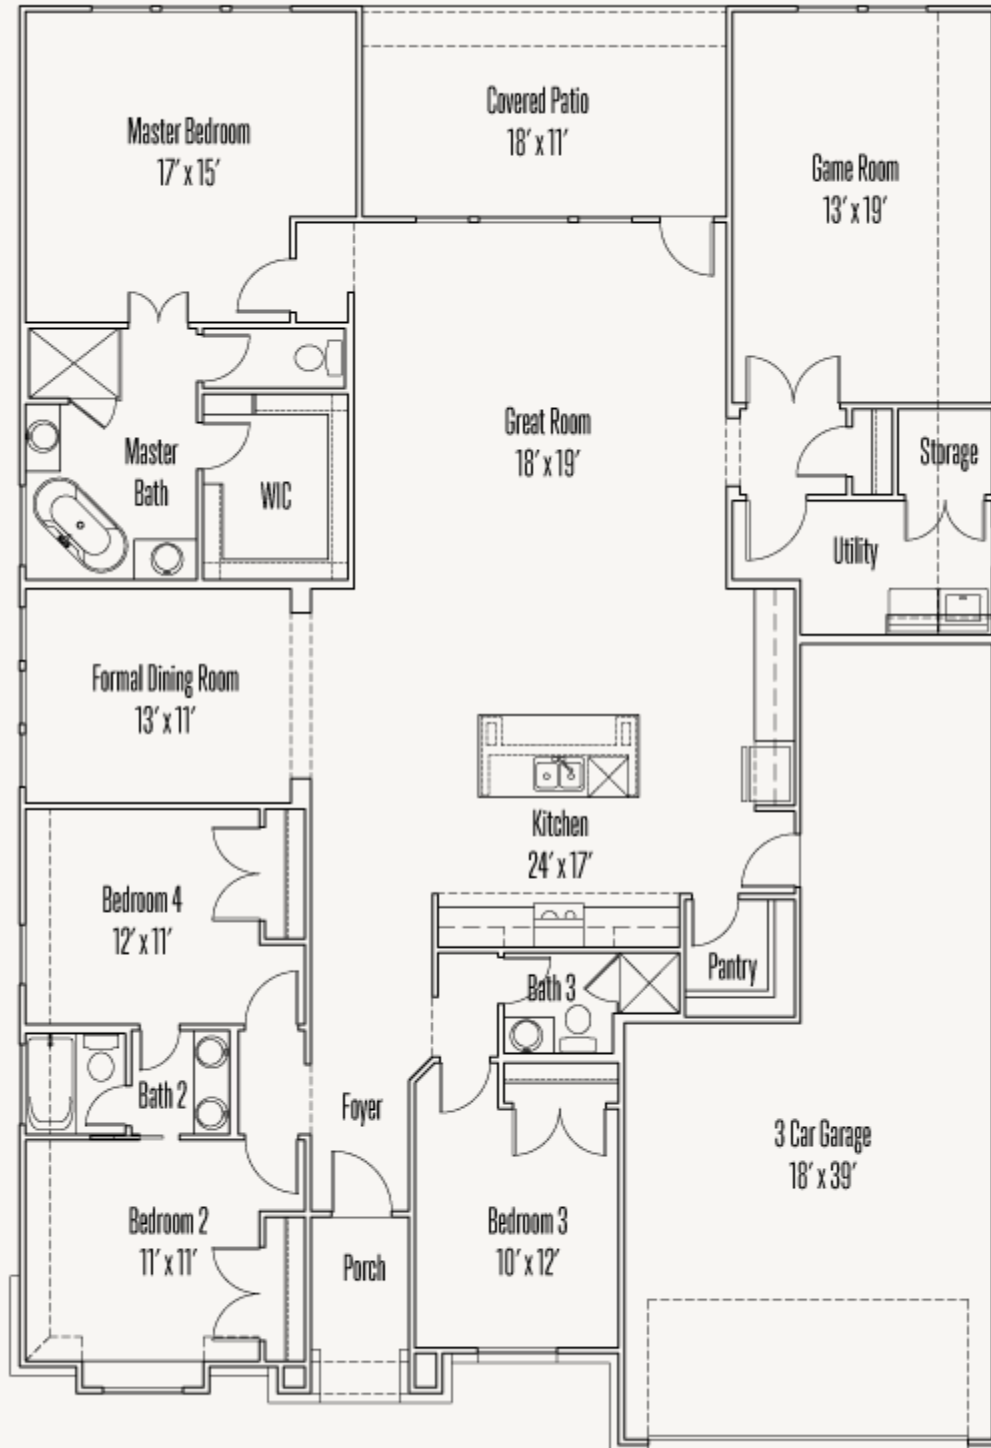

ESPERANZA

NEWTON : 60-2572F.1

Elevation A

Elevation E

Elevation F

2,611 sq ft

4 Bedrooms

3 Bathrooms

1 Story

3 Car Garage

ESPERANZA

NEWTON : 60-2572F.1

FLOOR PLAN_A

ESPERANZA

NEWTON : 60-2572F.1

OPTIONS_1

Optional Extended Bed #2 and Bedroom #4

Optional Spa Master Bath #2

Optional Spa Master Bath ilo Bed #4

Optional Fireplace at Great Room

Optional Study ilo Formal Dining Room

ESPERANZA

NEWTON : 60-2572F.1

OPTIONS_2

Optional Extended Covered Patio

Optional Bed #5 and Bath #4 ilo Game Room

Optional Bay at Master Bedroom

Optional Flex Room ilo Game Room