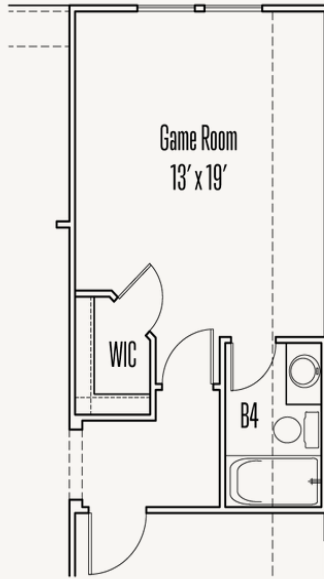

ESPERANZA

NEWTON : 60-2572F.1

Elevation A

Elevation E

Elevation F

2,611 sq ft

4 Bedrooms

3 Bathrooms

1 Story

3 Car Garage

ESPERANZA

NEWTON : 60-2572F.1

FLOOR PLAN_A

ESPERANZA

NEWTON : 60-2572F.1

OPTIONS_1

Optional Extended Bed #2 and Bedroom #4

Optional Spa Master Bath #2

Optional Spa Master Bath ilo Bed #4

Optional Fireplace at Great Room

Optional Study ilo Formal Dining Room

ESPERANZA

NEWTON : 60-2572F.1

OPTIONS_2

Optional Extended Covered Patio

Optional Bed #5 and Bath #4 ilo Game Room

Optional Bay at Master Bedroom

Optional Flex Room ilo Game Room