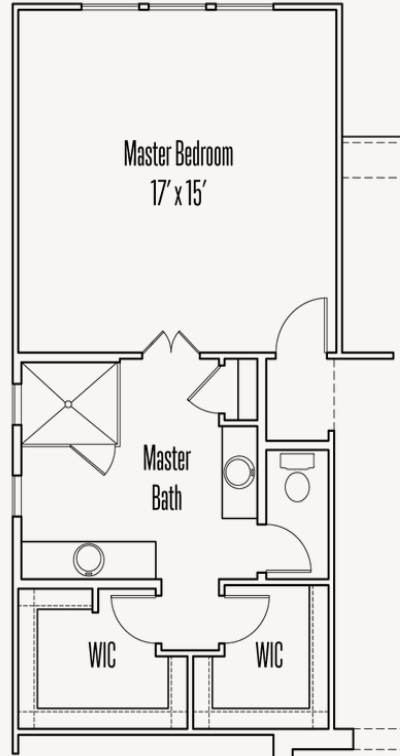

ESPERANZA

NEWTON : 60-2572F.1

Elevation A

Elevation E

Elevation F

2,611 sq ft

4 Bedrooms

3 Bathrooms

1 Story

3 Car Garage

ESPERANZA

NEWTON : 60-2572F.1

FLOOR PLAN_A

ESPERANZA

NEWTON : 60-2572F.1

OPTIONS_1

Optional Extended Bed #2 and Bedroom #4

Optional Spa Master Bath #2

Optional Spa Master Bath ilo Bed #4

Optional Fireplace at Great Room

Optional Study ilo Formal Dining Room

ESPERANZA

NEWTON : 60-2572F.1

OPTIONS_2

Optional Extended Covered Patio

Optional Bed #5 and Bath #4 ilo Game Room

Optional Bay at Master Bedroom

Optional Flex Room ilo Game Room