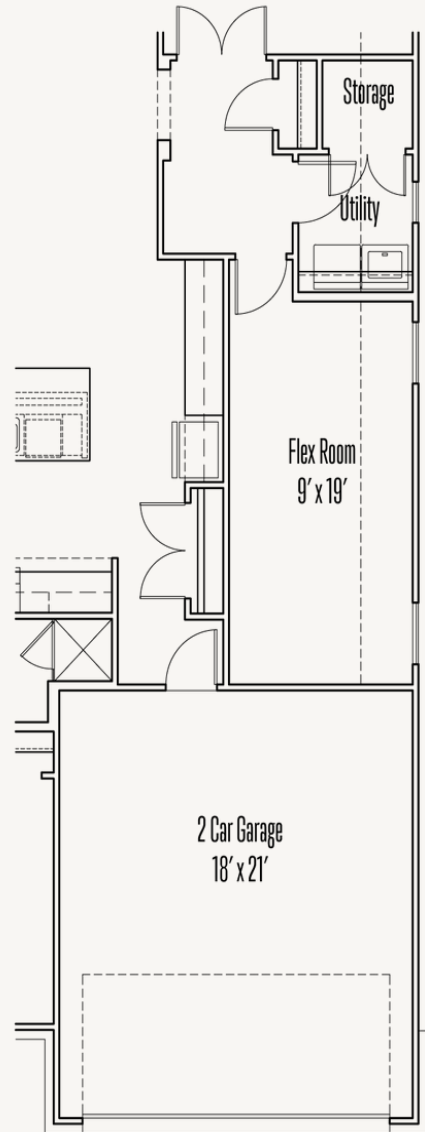

ESPERANZA

NEWTON : 60-2572F.1

Elevation A

Elevation E

Elevation F

2,611 sq ft

4 Bedrooms

3 Bathrooms

1 Story

3 Car Garage

ESPERANZA

NEWTON : 60-2572F.1

FLOOR PLAN_A

ESPERANZA

NEWTON : 60-2572F.1

OPTIONS_1

Optional Extended Bed #2 and Bedroom #4

Optional Spa Master Bath #2

Optional Spa Master Bath ilo Bed #4

Optional Fireplace at Great Room

Optional Study ilo Formal Dining Room

ESPERANZA

NEWTON : 60-2572F.1

OPTIONS_2

Optional Extended Covered Patio

Optional Bed #5 and Bath #4 ilo Game Room

Optional Bay at Master Bedroom

Optional Flex Room ilo Game Room