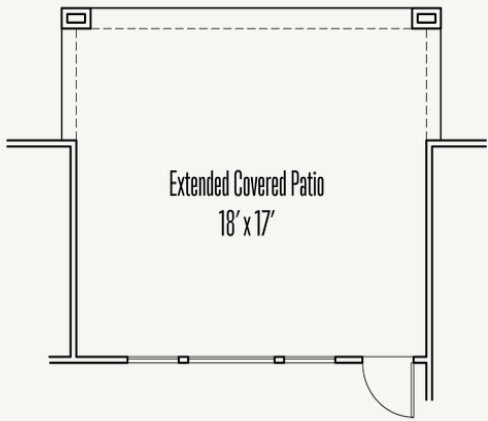

Optional Extended Bed #2 and Bedroom #4

Optional Spa Master Bath #2

Optional Spa Master Bath ilo Bed #4

Optional Fireplace at Great Room

Optional Study ilo Formal Dining Room

ESPERANZA

NEWTON : 60-2572F.1

OPTIONS_2

Optional Extended Covered Patio

Optional Bed #5 and Bath #4 ilo Game Room

Optional Bay at Master Bedroom

Optional Flex Room ilo Game Room