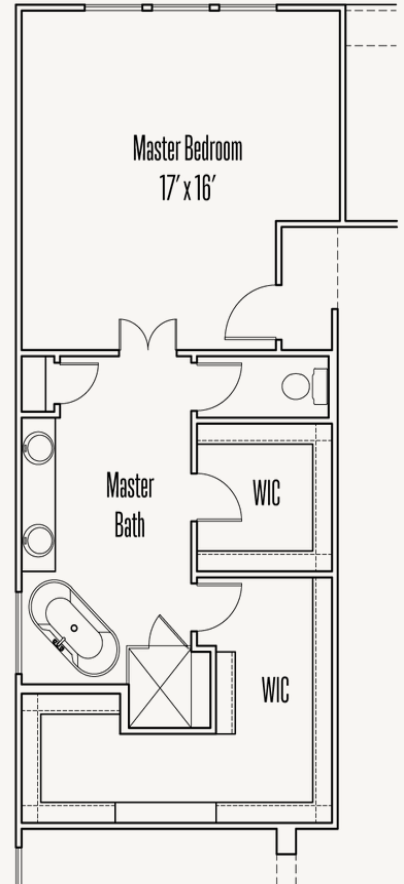

ESPERANZA

NEWTON : 60-2572F.1

Elevation A

Elevation E

Elevation F

2,611 sq ft

4 Bedrooms

3 Bathrooms

1 Story

3 Car Garage

ESPERANZA

NEWTON : 60-2572F.1

FLOOR PLAN_A

ESPERANZA

NEWTON : 60-2572F.1

OPTIONS_1

Optional Extended Bed #2 and Bedroom #4

Optional Spa Master Bath #2

Optional Spa Master Bath ilo Bed #4

Optional Fireplace at Great Room

Optional Study ilo Formal Dining Room

ESPERANZA

NEWTON : 60-2572F.1

OPTIONS_2

Optional Extended Covered Patio

Optional Bed #5 and Bath #4 ilo Game Room

Optional Bay at Master Bedroom

Optional Flex Room ilo Game Room