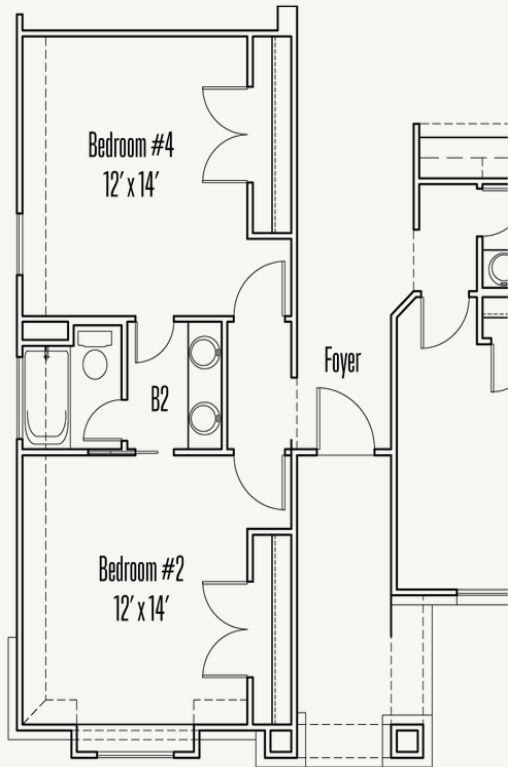

ESPERANZA

NEWTON : 60-2572F.1

Elevation A

Elevation E

Elevation F

2,611 sq ft

4 Bedrooms

3 Bathrooms

1 Story

3 Car Garage

ESPERANZA

NEWTON : 60-2572F.1

FLOOR PLAN_A

ESPERANZA

NEWTON : 60-2572F.1

OPTIONS_1

Optional Extended Bed #2 and Bedroom #4

Optional Spa Master Bath #2

Optional Spa Master Bath ilo Bed #4

Optional Fireplace at Great Room

Optional Study ilo Formal Dining Room

ESPERANZA

NEWTON : 60-2572F.1

OPTIONS_2

Optional Extended Covered Patio

Optional Bed #5 and Bath #4 ilo Game Room

Optional Bay at Master Bedroom

Optional Flex Room ilo Game Room