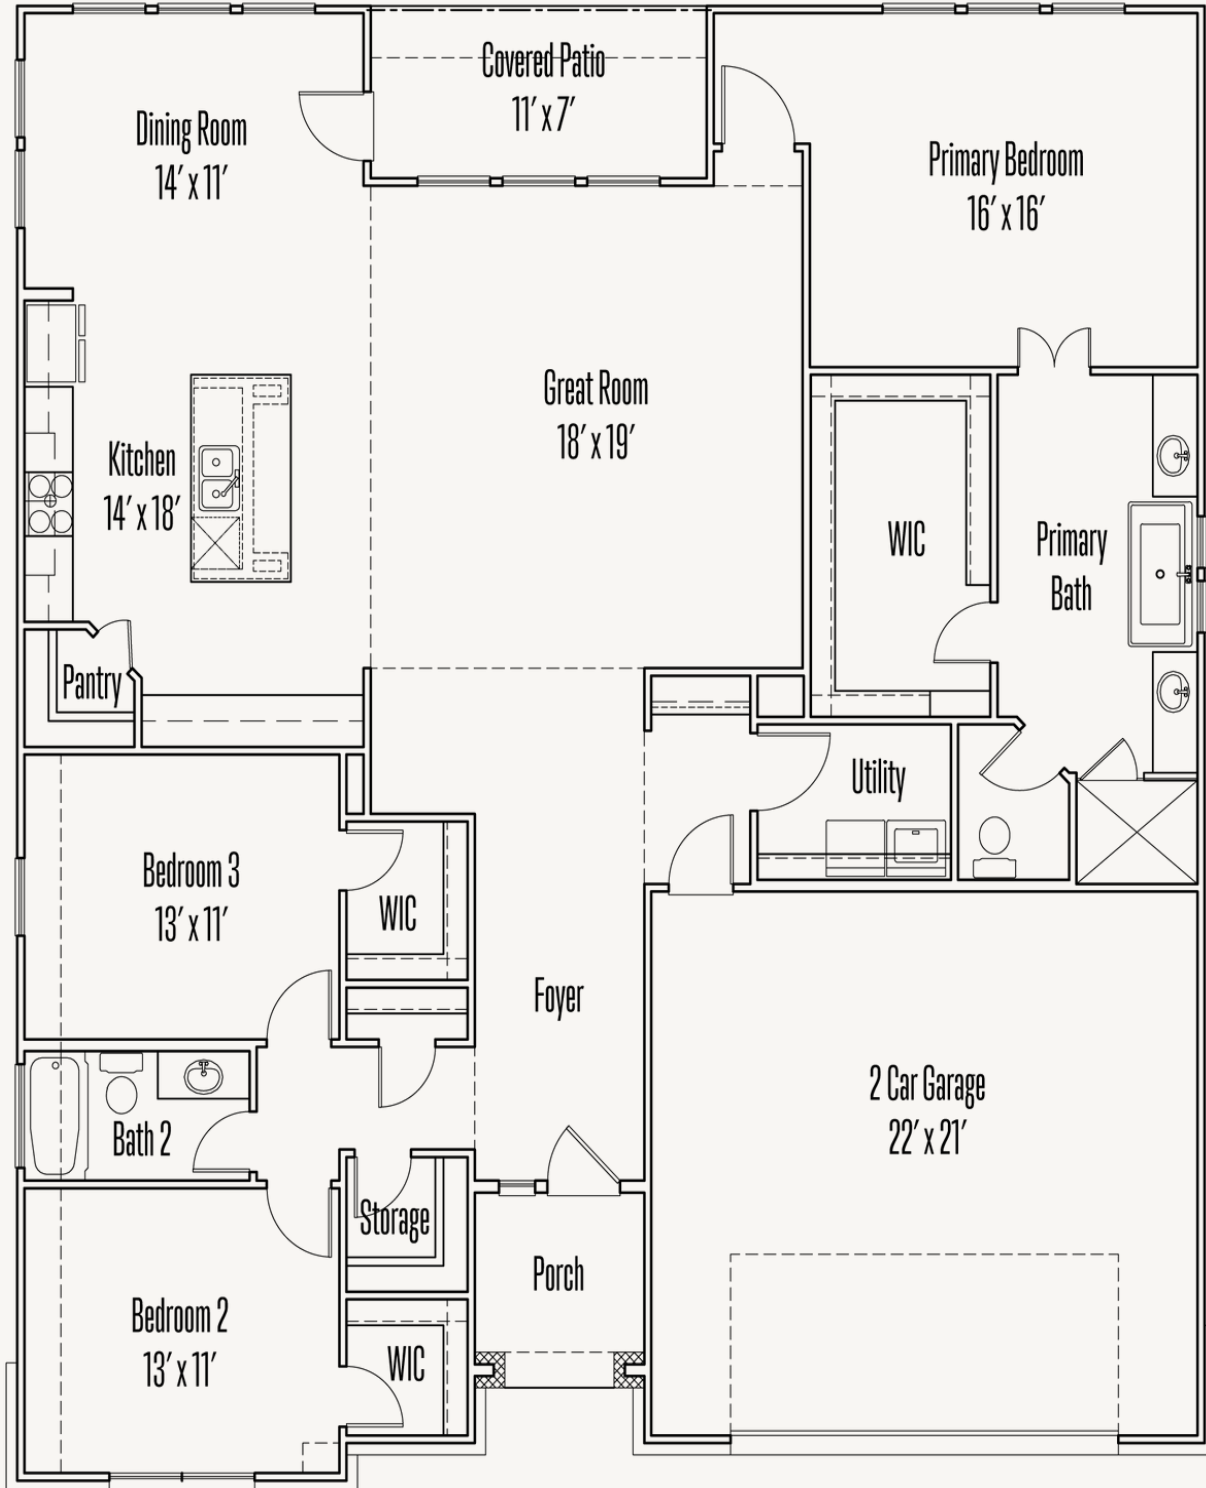

# PIKE : 60-2090F.1

Elevation A

Elevation B

Elevation C

2,103 sq ft

3 Bedrooms

2 Bathrooms

1 Story

# PIKE : 60-2090F.1

FLOOR PLAN\_A

ESPERANZA