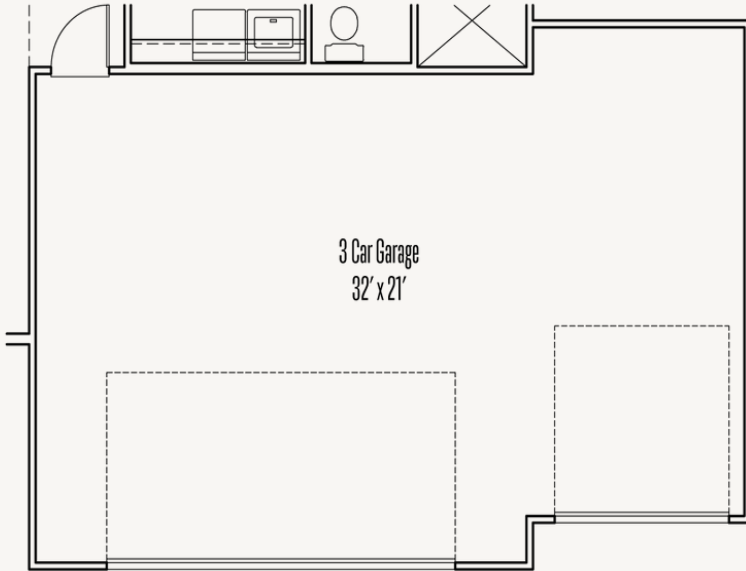

ESPERANZA

PIKE : 60-2090F.1

OPTIONS_1

Optional Three Car Garage