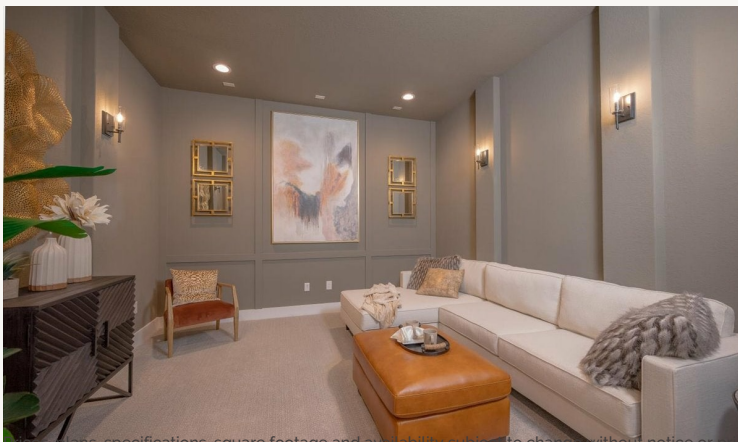

# 112 LAKE COMO PT

HILL : 60-3024F.1

3,066 sq ft

4 Bedrooms

3 Bathrooms

1 Story

3 Car Garage

LEGACY AT LAKE DUNLAP : 60'S