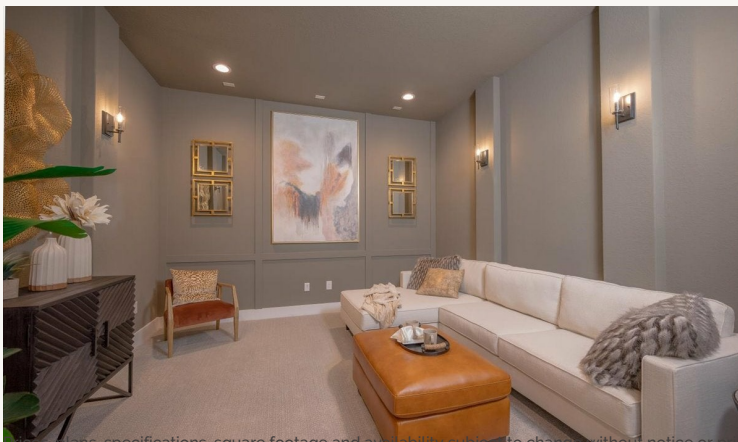

# 112 LAKE COMO PT

HILL : 60-3024F.1

3,066 sq ft

4 Bedrooms

3 Bathrooms

1 Story

3 Car Garage

LEGACY AT LAKE DUNLAP : 60'S