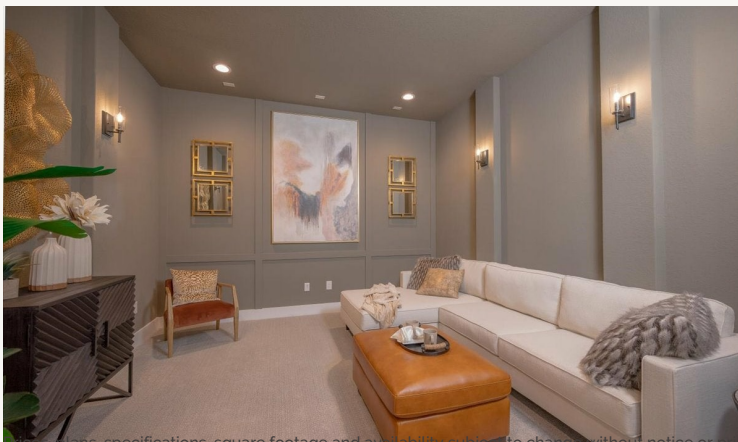

LEGACY AT LAKE DUNLAP : 60'S

112 LAKE COMO PT

HILL : 60-3024F.1

3,066 sq ft

4 Bedrooms

3 Bathrooms

1 Story

3 Car Garage