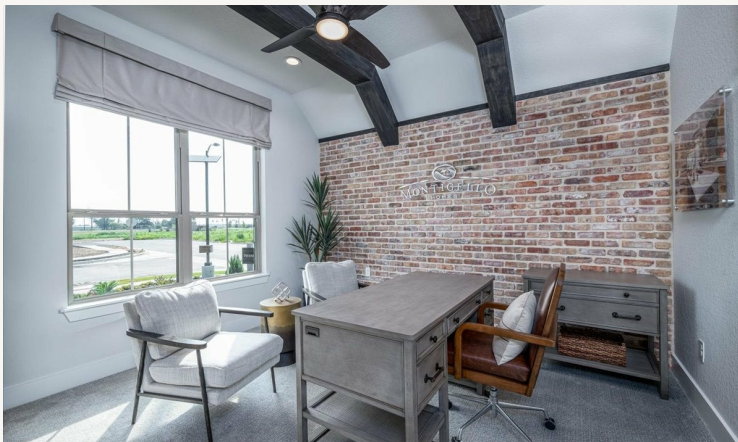

LEGACY AT LAKE DUNLAP : 60'S

112 LAKE COMO PT

HILL : 60-3024F.1

3,066 sq ft

4 Bedrooms

3 Bathrooms

1 Story

3 Car Garage