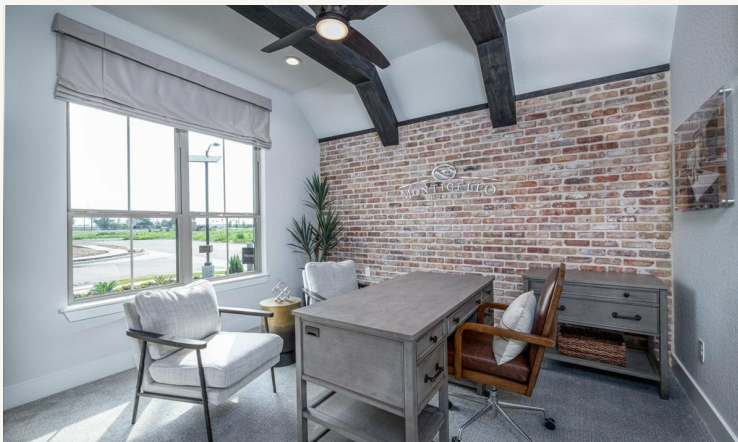

LEGACY AT LAKE DUNLAP : 60'S

112 LAKE COMO PT

HILL : 60-3024F.1

3,066 sq ft

4 Bedrooms

3 Bathrooms

1 Story

3 Car Garage