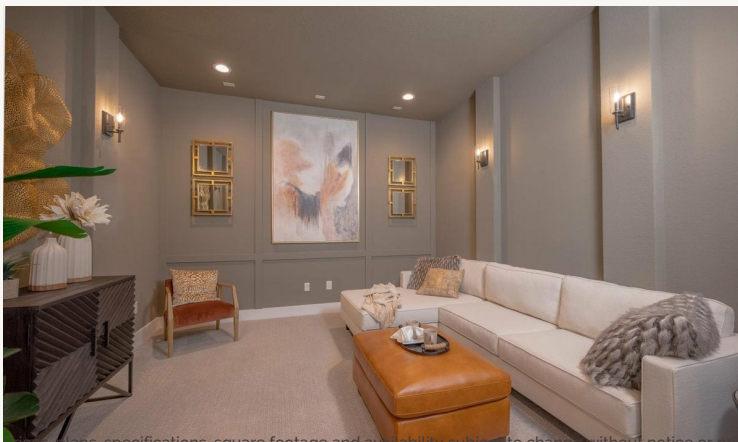

LEGACY AT LAKE DUNLAP : 60'S

112 LAKE COMO PT

HILL : 60-3024F.1

3,066 sq ft

4 Bedrooms

3 Bathrooms

1 Story

3 Car Garage