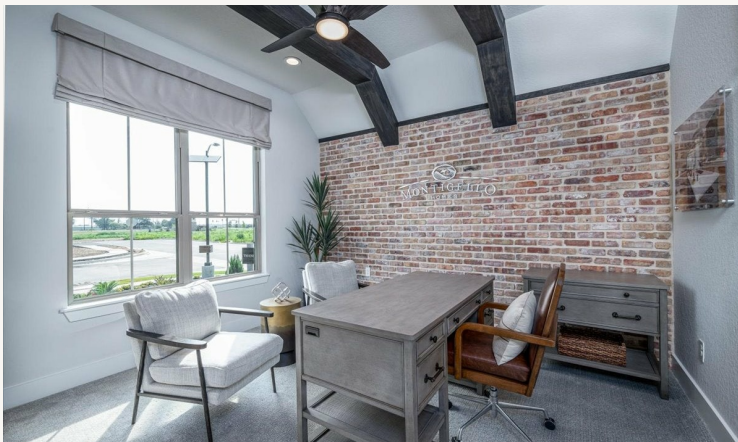

# 112 LAKE COMO PT

HILL : 60-3024F.1

3,066 sq ft

4 Bedrooms

3 Bathrooms

1 Story

3 Car Garage

LEGACY AT LAKE DUNLAP : 60'S