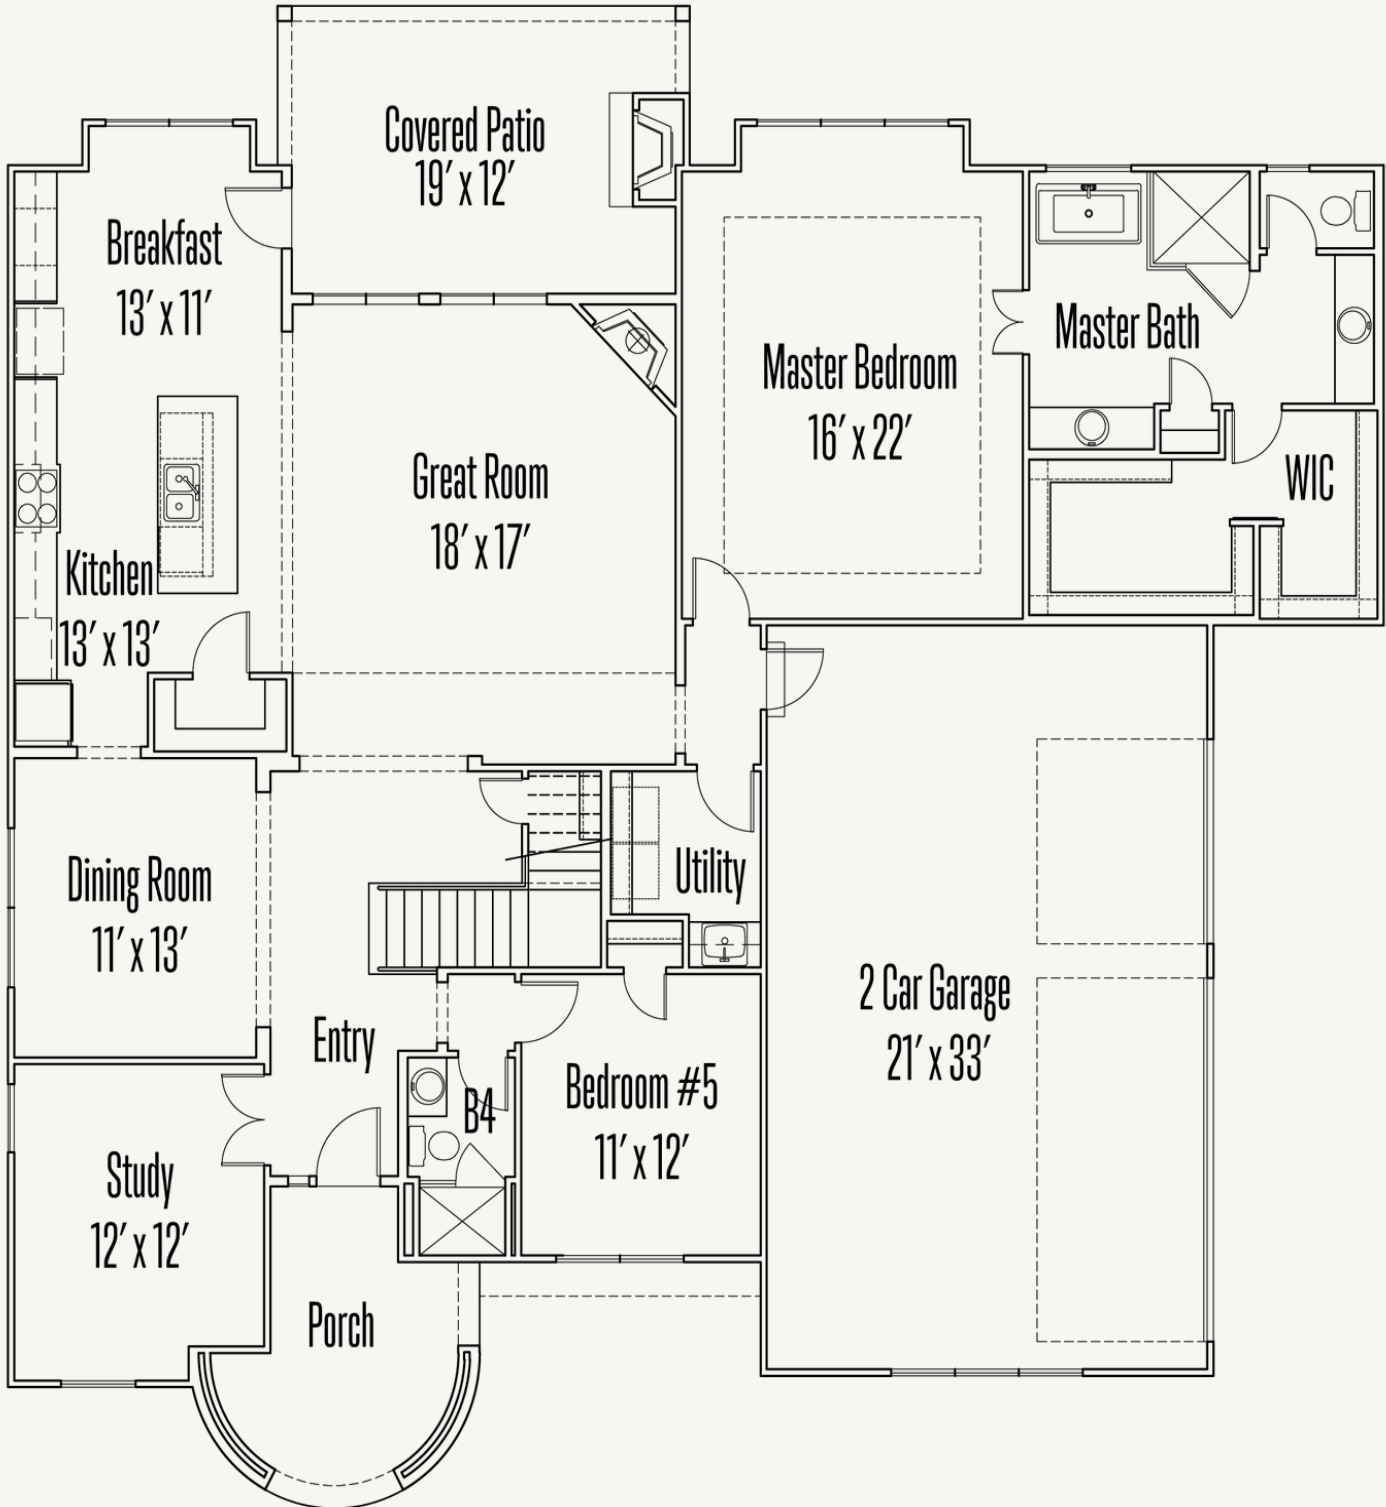

KINDER RANCH : 90'S

28703 ESTIN HEIGHT

HUME : 90-6554S.1

4,025 sq ft

5 Bedrooms

4 Bathrooms

2 Stories

3 Car Garage

KINDER RANCH : 90'S

28703 ESTIN HEIGHT

HUME : 90-6554S.1

FIRST FLOOR

KINDER RANCH : 90'S

28703 ESTIN HEIGHT

HUME : 90-6554S.1

SECOND FLOOR